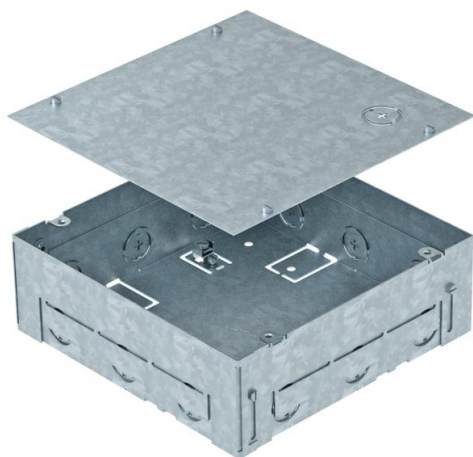

## Монтажна коробка для підлогового розеткового люка GES4-2

Артикули: 7427430

Квадратна монтажна коробка для підлогового розеткового люка GES4-2, установка підлога з цементною стяжкою. З попередньо штампованими вхідними отворами для труб (M25) з усіх чотирьох сторін.

Початково, корпус монтажної коробки закрито захисною кришкою.

Мінімальна глибина установки 70 мм, діапазон вирівнювання + 30 мм.

CE

St Сталь

FS оцинковано пачкою

### Основні дані

Артикули	7427430
Тип	UDHOME BOX 4
Позначення 1	Монтажна коробка
Позначення 2	для люка GES4-2
Виробник	OBO
Розмір	210x205x75
Матеріал	Сталь
Покриття	оцинковано методом Сендзіміра
Стандарт поверхні	DIN EN 10346
Мінімальна одиниця продажу VK	1
Одиниця вимірювання	Шт.
Маса	128 kg
Одиниця ваги	кг/% пара

## Розміри

Довжина	205 mm
Ширина	205 mm