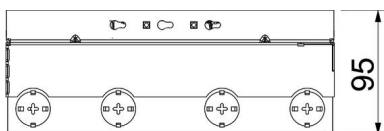

Технічний паспорт

Підлоговий розетковий люк UDHOME9, дві
двохпостових розеток VDE, латунь

Артикули: 7427304

Розміри

Довжина	246 mm
Ширина	246 mm

Технічний паспорт

Підлоговий розетковий люк UDHOME9, дві
двохпостових розеток VDE, латунь
Артикули: 7427304

Технічні характеристики

Тип кабельного вводу	поворотна розетка
Комплектація	3 UT4, 2 подвійна розетка (VDE)
Конструкція кришки	Виймка для вставлення підлогового покриття
Макс. висота монолітної підлоги	110 mm
Мін. висота монолітної підлоги	95 mm
Макс. висота підлоги	125 mm
Мін. висота підлоги	95 mm
Сумісне з підлоговими каналами	ні
Довжина, зовнішній розмір	243 mm
Довжина, монтажний розмір	246 mm
З поглибленням для підлогового покриття	так
Макс. зона згладжування	125 mm
Мін. зона згладжування	95 mm
Ступінь захисту (IP) при використанні	IP20
Ступінь захисту (IP), коли не використовується	IP40
ІК-код ступеню захисту	IK10
Механізм відкривання	Ручка