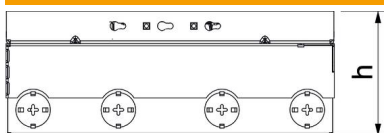

Технічний паспорт

Підлоговий розетковий люк UDHOME9, дві
двохпостових розеток VDE, латунь
Артикули: 7427304

Підлоговий розетковий люк, квадратний. Експлуатація в приміщеннях з сухим прибиранням підлог. Монтажний корпус з попередньо штампованими вхідними отворами для труб (M25). Верхню частину можна регулювати до верхнього краю підлогового покриття за допомогою 4 вирівнювальних опор. Мінімальна глибина установки 95 мм, діапазон вирівнювання + 30 мм. В комплект поставки входять три супорти UT4 для встановлення пристроїв Modul 45®. Один із супортів обладнаний двома подвійними електричними розетками чисто білого кольору. Розетковий супорт оснащений двома рамками для встановлення стандартного пристрою, а третій супорт оснащений двома заглушками.

Технічний паспорт

Підлоговий розетковий люк UDHOME9, дві
двохпостових розеток VDE, латунь

Артикули: 7427304

Розміри

Довжина	246 mm
Ширина	246 mm

Технічний паспорт

Підлоговий розетковий люк UDHOME9, дві
двохпостових розеток VDE, латунь
Артикули: 7427304

Технічні характеристики

Тип кабельного вводу	поворотна розетка
Комплектація	3 UT4, 2 подвійна розетка (VDE)
Конструкція кришки	Виймка для вставлення підлогового покриття
Макс. висота монолітної підлоги	110 mm
Мін. висота монолітної підлоги	95 mm
Макс. висота підлоги	125 mm
Мін. висота підлоги	95 mm
Сумісне з підлоговими каналами	ні
Довжина, зовнішній розмір	243 mm
Довжина, монтажний розмір	246 mm
З поглибленням для підлогового покриття	так
Макс. зона згладжування	125 mm
Мін. зона згладжування	95 mm
Ступінь захисту (IP) при використанні	IP20
Ступінь захисту (IP), коли не використовується	IP40
ІК-код ступеню захисту	IK10
Механізм відкривання	Ручка