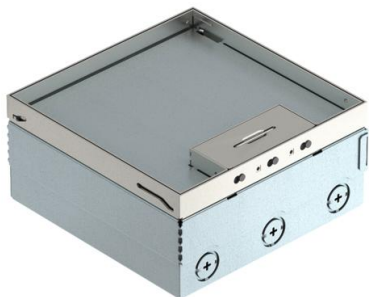

# Технічний паспорт

Підлоговий розетковий люк UDHOME4, з супортами UT3,  
3-х постова електрична розетка VDE, матеріал -  
нержавіюча сталь

Підлоговий розетковий люк, квадратний. Експлуатація в приміщеннях з сухим прибиранням підлог. Монтажний корпус з попередньо штампованими вхідними отворами для труб (M25). Верхню частину можна регулювати до верхнього краю підлогового покриття за допомогою 4 вирівнювальних опор. Мінімальна глибина установки 95 мм, діапазон вирівнювання + 30 мм. В комплект поставки входять два супорти UT3, 3-х постова електрична розетка NF.

Поверхні з нержавіючої сталі видно в підлозі.

VA Сталь, нержавіюча

# Технічний паспорт

Підлоговий розетковий люк UDHOME4, з супортами UT3,  
3-х постова електрична розетка VDE, матеріал -  
нержавіюча сталь

## Розміри

Довжина	202 mm
Ширина	202 mm