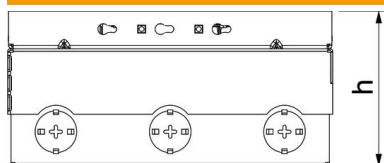

## Розміри

Довжина	202 mm
Ширина	202 mm

## Технічні характеристики

Кількість монтажних коробок	2
Конструкція	квадратний
Тип кабельного вводу	поворотна розетка
Комплектація	2 UT3, потрійна розетка (VDE)
Підлоговий люк	ні
Конструкція кришки	Виймка для вставлення підлогового покриття
Макс. висота монолітної підлоги	110 mm
Мін. висота монолітної підлоги	95 mm
Макс. висота підлоги	125 mm
Мін. висота підлоги	95 mm
Підходить для встановлення в фальш-підлогу	ні
Підходить для встановлення в підлогу	так
Підходить для вологого прибирання	ні
Сумісне з підлоговими каналами	ні
Довжина, зовнішній розмір	199 mm
Довжина, монтажний розмір	202 mm
З поглибленням для підлогового покриття	так
Макс. зона згладжування	125 mm
Мін. зона згладжування	95 mm
Ступінь захисту (IP) при використанні	IP20
Ступінь захисту (IP), коли не використовується	IP40
ІК-код ступеню захисту	IK10
Механізм відкривання	Ручка