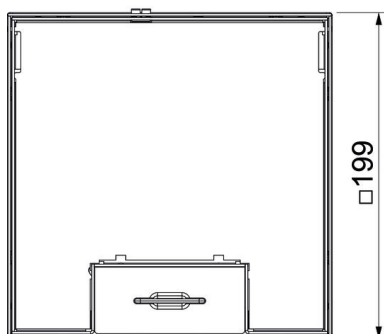

# Технічний паспорт

Підлоговий розетковий люк UDHOME4, з супортами UT3,  
3-х постова електрична розетка VDE, матеріал -  
нержавіюча сталь

## Розміри

Довжина	202 mm
Ширина	202 mm