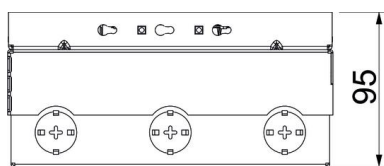

# Технічний паспорт

Підлоговий розетковий люк UDHOME4, з супортами UT3,  
3-х постова електрична розетка VDE, матеріал -  
нержавіюча сталь

## Розміри

Довжина	202 mm
Ширина	202 mm

## Технічні характеристики

Кількість монтажних коробок	2
Конструкція	квадратний
Тип кабельного вводу	поворотна розетка
Комплектація	2 UT3, потрійна розетка (VDE)
Підлоговий люк	ні
Конструкція кришки	Виймка для вставлення підлогового покриття
Макс. висота монолітної підлоги	110 mm
Мін. висота монолітної підлоги	95 mm
Макс. висота підлоги	125 mm
Мін. висота підлоги	95 mm
Підходить для встановлення в фальш-підлогу	ні
Підходить для встановлення в підлогу	так
Підходить для вологого прибирання	ні
Сумісне з підлоговими каналами	ні
Довжина, зовнішній розмір	199 mm
Довжина, монтажний розмір	202 mm
З поглибленням для підлогового покриття	так
Макс. зона згладжування	125 mm
Мін. зона згладжування	95 mm
Ступінь захисту (IP) при використанні	IP20
Ступінь захисту (IP), коли не використовується	IP40
ІК-код ступеню захисту	IK10
Механізм відкривання	Ручка