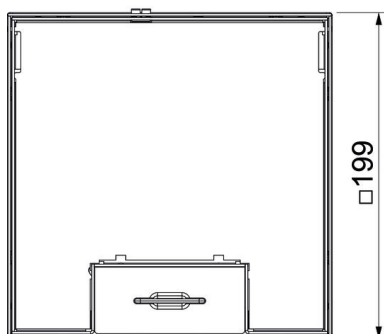

Технічний паспорт

Підлоговий розетковий люк UDHOME4, з супортами UT3 45, 3х-постовою електричною розеткою VDE, матеріал-нержавіюча сталь

Підлоговий розетковий люк, квадратний. Експлуатація в приміщеннях з сухим прибиранням підлог. Монтажний корпус з попередньо штампованими вхідними отворами для труб (M25). Верхню частину можна регулювати до верхнього краю підлогового покриття за допомогою 4 вирівнювальних опор. Мінімальна глибина установки 95 мм, діапазон вирівнювання + 30 мм. В комплект поставки входить два супорти UT3 і 3х-постова електрична розетка. Можна встановити до 3 додаткових пристроїв Modul 45. Поверхні з нержавіючої сталі видно в підлозі.

Технічний паспорт

Підлоговий розетковий люк UDHOME4, з супортами UT3 45, 3х-постовою електричною розеткою VDE, матеріал-нержавіюча сталь

Розміри

Довжина	202 mm
Ширина	202 mm

Технічний паспорт

Підлоговий розетковий люк UDHOME4, з супортами UT3 45, 3х-постовою електричною розеткою VDE, матеріал-нержавіюча сталь

Технічні характеристики

Кількість монтажних коробок	2
Конструкція	квадратний
Тип кабельного вводу	поворотна розетка
Комплектація	2 UT3, потрійна розетка (VDE)
Підлоговий люк	ні
Конструкція кришки	Виймка для вставлення підлогового покриття
Макс. висота монолітної підлоги	110 mm
Мін. висота монолітної підлоги	95 mm
Макс. висота підлоги	125 mm
Мін. висота підлоги	95 mm
Підходить для встановлення в фальш-підлогу	ні
Підходить для встановлення в підлогу	так
Підходить для вологого прибирання	ні
Сумісне з підлоговими каналами	ні
Довжина, зовнішній розмір	199 mm
Довжина, монтажний розмір	202 mm
З поглибленням для підлогового покриття	так
Макс. зона згладжування	125 mm
Мін. зона згладжування	95 mm
Ступінь захисту (IP) при використанні	IP20
Ступінь захисту (IP), коли не використовується	IP40
ІК-код ступеню захисту	IK10
Механізм відкривання	Ручка