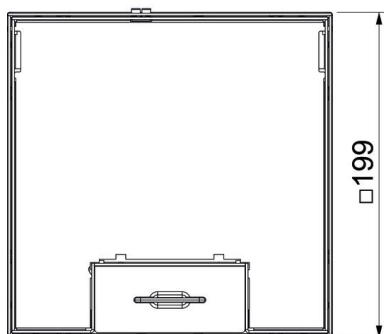

Технічний паспорт

Підлоговий розетковий люк UDHOME4, з супортами UT3 45, 3х-постовою електричною розеткою VDE, матеріал-нержавіюча сталь

Підлоговий розетковий люк, квадратний. Експлуатація в приміщеннях з сухим прибиранням підлог. Монтажний корпус з попередньо штампованими вхідними отворами для труб (M25). Верхню частину можна регулювати до верхнього краю підлогового покриття за допомогою 4 вирівнювальних опор. Мінімальна глибина установки 95 мм, діапазон вирівнювання + 30 мм. В комплект поставки входить два супорти UT3 і 3х-постова електрична розетка. Можна встановити до 3 додаткових пристроїв Modul 45. Поверхні з нержавіючої сталі видно в підлозі.

Технічний паспорт

Підлоговий розетковий люк UDHOME4, з супортами UT3 45, 3х-постовою електричною розеткою VDE, матеріал-нержавіюча сталь

Розміри

Довжина	202 mm
Ширина	202 mm

Технічний паспорт

Підлоговий розетковий люк UDHOME4, з супортами UT3 45, 3х-постовою електричною розеткою VDE, матеріал-нержавіюча сталь

Технічні характеристики

Кількість монтажних коробок	2
Конструкція	квадратний
Тип кабельного вводу	поворотна розетка
Комплектація	2 UT3, потрійна розетка (VDE)
Підлоговий люк	ні
Конструкція кришки	Виймка для вставлення підлогового покриття
Макс. висота монолітної підлоги	110 mm
Мін. висота монолітної підлоги	95 mm
Макс. висота підлоги	125 mm
Мін. висота підлоги	95 mm
Підходить для встановлення в фальш-підлогу	ні
Підходить для встановлення в підлогу	так
Підходить для вологого прибирання	ні
Сумісне з підлоговими каналами	ні
Довжина, зовнішній розмір	199 mm
Довжина, монтажний розмір	202 mm
З поглибленням для підлогового покриття	так
Макс. зона згладжування	125 mm
Мін. зона згладжування	95 mm
Ступінь захисту (IP) при використанні	IP20
Ступінь захисту (IP), коли не використовується	IP40
ІК-код ступеню захисту	IK10
Механізм відкривання	Ручка