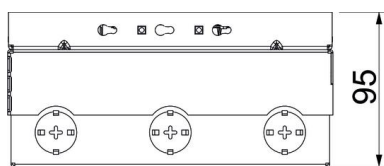

Технічний паспорт

Підлоговий розетковий люк UDHOME4, з супортами UT3 45, 3х-постовою електричною розеткою VDE, матеріал-нержавіюча сталь

Підлоговий розетковий люк, квадратний. Експлуатація в приміщеннях з сухим прибиранням підлог. Монтажний корпус з попередньо штампованими вхідними отворами для труб (M25). Верхню частину можна регулювати до верхнього краю підлогового покриття за допомогою 4 вирівнювальних опор. Мінімальна глибина установки 95 мм, діапазон вирівнювання + 30 мм. В комплект поставки входить два супорти UT3 і 3х-постова електрична розетка. Можна встановити до 3 додаткових пристроїв Modul 45. Поверхні з нержавіючої сталі видно в підлозі.

Технічний паспорт

Підлоговий розетковий люк UDHOME4, з супортами UT3 45, 3х-постовою електричною розеткою VDE, матеріал-нержавіюча сталь

Розміри

Довжина	202 mm
Ширина	202 mm

Технічний паспорт

Підлоговий розетковий люк UDHOME4, з супортами UT3 45, 3х-постовою електричною розеткою VDE, матеріал-нержавіюча сталь

Технічні характеристики

Кількість монтажних коробок	2
Конструкція	квадратний
Тип кабельного вводу	поворотна розетка
Комплектація	2 UT3, потрійна розетка (VDE)
Підлоговий люк	ні
Конструкція кришки	Виймка для вставлення підлогового покриття
Макс. висота монолітної підлоги	110 mm
Мін. висота монолітної підлоги	95 mm
Макс. висота підлоги	125 mm
Мін. висота підлоги	95 mm
Підходить для встановлення в фальш-підлогу	ні
Підходить для встановлення в підлогу	так
Підходить для вологого прибирання	ні
Сумісне з підлоговими каналами	ні
Довжина, зовнішній розмір	199 mm
Довжина, монтажний розмір	202 mm
З поглибленням для підлогового покриття	так
Макс. зона згладжування	125 mm
Мін. зона згладжування	95 mm
Ступінь захисту (IP) при використанні	IP20
Ступінь захисту (IP), коли не використовується	IP40
ІК-код ступеню захисту	IK10
Механізм відкривання	Ручка