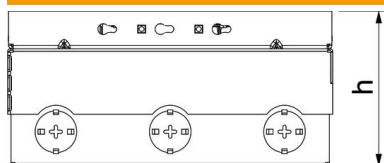

Технічний паспорт

Підлоговий розетковий люк UDHOME4, з супортами UT3 45, 3х-постовою електричною розеткою VDE, матеріал-нержавіюча сталь

Підлоговий розетковий люк, квадратний. Експлуатація в приміщеннях з сухим прибиранням підлог. Монтажний корпус з попередньо штампованими вхідними отворами для труб (M25). Верхню частину можна регулювати до верхнього краю підлогового покриття за допомогою 4 вирівнювальних опор. Мінімальна глибина установки 95 мм, діапазон вирівнювання + 30 мм. В комплект поставки входить два супорти UT3 і 3х-постова електрична розетка. Можна встановити до 3 додаткових пристроїв Modul 45. Поверхні з нержавіючої сталі видно в підлозі.

Технічний паспорт

Підлоговий розетковий люк UDHOME4, з супортами UT3 45, 3х-постовою електричною розеткою VDE, матеріал-нержавіюча сталь

Розміри

Довжина	202 mm
Ширина	202 mm

Технічний паспорт

Підлоговий розетковий люк UDHOME4, з супортами UT3 45, 3х-постовою електричною розеткою VDE, матеріал-нержавіюча сталь

Технічні характеристики

Кількість монтажних коробок	2
Конструкція	квадратний
Тип кабельного вводу	поворотна розетка
Комплектація	2 UT3, потрійна розетка (VDE)
Підлоговий люк	ні
Конструкція кришки	Виймка для вставлення підлогового покриття
Макс. висота монолітної підлоги	110 mm
Мін. висота монолітної підлоги	95 mm
Макс. висота підлоги	125 mm
Мін. висота підлоги	95 mm
Підходить для встановлення в фальш-підлогу	ні
Підходить для встановлення в підлогу	так
Підходить для вологого прибирання	ні
Сумісне з підлоговими каналами	ні
Довжина, зовнішній розмір	199 mm
Довжина, монтажний розмір	202 mm
З поглибленням для підлогового покриття	так
Макс. зона згладжування	125 mm
Мін. зона згладжування	95 mm
Ступінь захисту (IP) при використанні	IP20
Ступінь захисту (IP), коли не використовується	IP40
ІК-код ступеню захисту	IK10
Механізм відкривання	Ручка