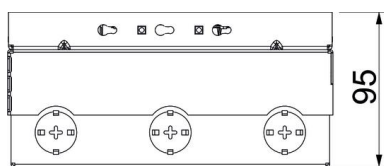

Технічний паспорт

Підлоговий розетковий люк UDHOME4, з супортами UT3,
матеріал -нержавіюча сталь

Артикули: 7427248

Розміри

Довжина	202 mm
Ширина	202 mm

Технічний паспорт

Підлоговий розетковий люк UDHOME4, з супортами UT3,
матеріал -нержавіюча сталь

Артикули: 7427248

Технічні характеристики

Кількість монтажних коробок	2
Конструкція	квадратний
Тип кабельного вводу	поворотна розетка
Комплектація	3 UT3
Підлоговий люк	ні
Конструкція кришки	Виймка для вставлення підлогового покриття
Макс. висота монолітної підлоги	110 mm
Мін. висота монолітної підлоги	95 mm
Макс. висота підлоги	125 mm
Мін. висота підлоги	95 mm
Підходить для встановлення в фальш-підлогу	ні
Підходить для встановлення в підлогу	так
Підходить для вологого прибирання	ні
Сумісне з підлоговими каналами	ні
Довжина, зовнішній розмір	199 mm
Довжина, монтажний розмір	202 mm
З поглибленням для підлогового покриття	так
Макс. зона згладжування	125 mm
Мін. зона згладжування	95 mm
Ступінь захисту (IP) при використанні	IP20
Ступінь захисту (IP), коли не використовується	IP40
ІК-код ступеню захисту	IK10
Механізм відкривання	Ручка