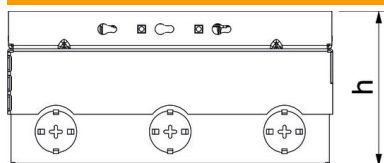

Технічний паспорт

Підлоговий розетковий люк UDHOME4, з супортами UT3,
матеріал -нержавіюча сталь
Артикули: 7427248

Підлоговий розетковий люк, квадратний. Експлуатація в приміщеннях з сухим прибиранням підлог. Монтажний корпус з попередньо штампованими вхідними отворами для труб (M25). Верхню частину можна регулювати до верхнього краю підлогового покриття за допомогою 4 вирівнювальних опор. Мінімальна глибина установки 95 мм, діапазон вирівнювання + 30 мм. В комплект поставки входять два універсальних супорти UT3, для встановлення до 6 пристроїв Modul 45. Поверхні з нержавіючої сталі видно в підлозі.

Технічний паспорт

Підлоговий розетковий люк UDHOME4, з супортами UT3,
матеріал -нержавіюча сталь

Артикули: 7427248

Розміри

Довжина	202 mm
Ширина	202 mm

Технічний паспорт

Підлоговий розетковий люк UDHOME4, з супортами UT3,
матеріал -нержавіюча сталь

Артикули: 7427248

Технічні характеристики

Кількість монтажних коробок	2
Конструкція	квадратний
Тип кабельного вводу	поворотна розетка
Комплектація	3 UT3
Підлоговий люк	ні
Конструкція кришки	Виймка для вставлення підлогового покриття
Макс. висота монолітної підлоги	110 mm
Мін. висота монолітної підлоги	95 mm
Макс. висота підлоги	125 mm
Мін. висота підлоги	95 mm
Підходить для встановлення в фальш-підлогу	ні
Підходить для встановлення в підлогу	так
Підходить для вологого прибирання	ні
Сумісне з підлоговими каналами	ні
Довжина, зовнішній розмір	199 mm
Довжина, монтажний розмір	202 mm
З поглибленням для підлогового покриття	так
Макс. зона згладжування	125 mm
Мін. зона згладжування	95 mm
Ступінь захисту (IP) при використанні	IP20
Ступінь захисту (IP), коли не використовується	IP40
ІК-код ступеню захисту	IK10
Механізм відкривання	Ручка