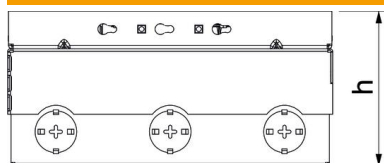

## Розміри

Довжина	202 mm
Ширина	202 mm

## Технічні характеристики

Кількість монтажних коробок	2
Конструкція	квадратний
Тип кабельного вводу	поворотна розетка
Комплектація	Порожні корпуси
Підлоговий люк	ні
Конструкція кришки	Виймка для вставлення підлогового покриття
Макс. висота монолітної підлоги	110 mm
Мін. висота монолітної підлоги	95 mm
Макс. висота підлоги	125 mm
Мін. висота підлоги	95 mm
Підходить для встановлення в фальш-підлогу	ні
Підходить для встановлення в підлогу	так
Підходить для вологого прибирання	ні
Сумісне з підлоговими каналами	ні
Довжина, зовнішній розмір	199 mm
Довжина, монтажний розмір	202 mm
З поглибленням для підлогового покриття	так
Макс. зона згладжування	125 mm
Мін. зона згладжування	95 mm
Ступінь захисту (IP) при використанні	IP20
Ступінь захисту (IP), коли не використовується	IP40
ІК-код ступеню захисту	IK10
Механізм відкривання	Ручка