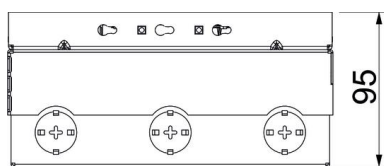

## Розміри

Довжина	202 mm
Ширина	202 mm

## Технічні характеристики

Кількість монтажних коробок	2
Конструкція	квадратний
Тип кабельного вводу	поворотна розетка
Комплектація	Порожні корпуси
Підлоговий люк	ні
Конструкція кришки	Виймка для вставлення підлогового покриття
Макс. висота монолітної підлоги	110 mm
Мін. висота монолітної підлоги	95 mm
Макс. висота підлоги	125 mm
Мін. висота підлоги	95 mm
Підходить для встановлення в фальш-підлогу	ні
Підходить для встановлення в підлогу	так
Підходить для вологого прибирання	ні
Сумісне з підлоговими каналами	ні
Довжина, зовнішній розмір	199 mm
Довжина, монтажний розмір	202 mm
З поглибленням для підлогового покриття	так
Макс. зона згладжування	125 mm
Мін. зона згладжування	95 mm
Ступінь захисту (IP) при використанні	IP20
Ступінь захисту (IP), коли не використовується	IP40
ІК-код ступеню захисту	IK10
Механізм відкривання	Ручка