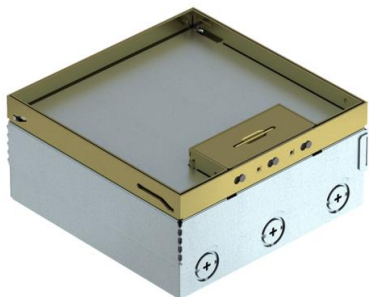

# Технічний паспорт

Підлоговий розетковий люк UDHOME4, без супортів,  
матеріал - латунь  
Артикули: 7427236

Підлоговий розетковий люк, квадратний. Експлуатація в приміщеннях з сухим прибиранням підлог. Монтажний корпус з попередньо штампованими вхідними отворами для труб (M25). Верхню частину можна регулювати до верхнього краю підлогового покриття за допомогою 4 вирівнювальних опор. Мінімальна глибина установки 95 мм, діапазон вирівнювання + 30 мм. Покриття з латуні видно в підлозі.

## Основні дані

Артикули	7427236
Тип	UDHOME4 2M
Позначення 1	Люк розетковий
Позначення 2	UDHOME
Виробник	OVO
Матеріал	Латунь
Мінімальна одиниця продажу VK	1
Одиниця вимірювання	Шт.
Маса	344,8 kg
Одиниця ваги	кг/% пара

## Розміри

Довжина	202 mm
Ширина	202 mm