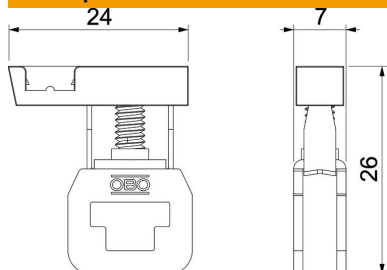

### Основні дані

Артикули	7205709
Тип	TPE 04
Позначення 1	Клема захисного проводу
Позначення 2	для FireBox T
Доступний з	04.07.2022
Виробник	OVO
Розмір	24x7x26
Колір	жовтий-зелений
Мінімальна одиниця продажу VK	5
Одиниця вимірювання	Шт.
Маса	0,54 kg
Одиниця ваги	кг/% пара

### Розміри

Ширина	7 mm
Розмір B	24 mm
Розмір H	26 mm
Розмір L	7 mm

### Технічні характеристики

Підходить для з'єднання плаского провідника	ні
Підходить для з'єднання круглого провідника	так
Підходить для з'єднання секторного провідника	ні
Макс. Номінальний робочий струм I <sub>e</sub>	140 A
Макс. Поперечний перетин проводу	4 mm <sup>2</sup>
Ширина шини	6 mm
Товщина шини	2,5 mm
Підходить для збірної шини	Пласка шина