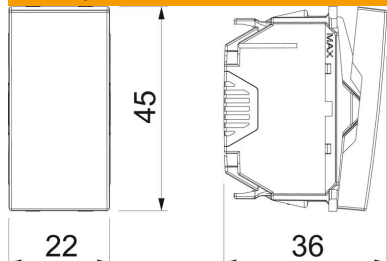

Технічний паспорт

Кнопка перемикачання, половина поста

Артикули: 6120960

Кнопка перемикачання половина поста, з самозатискними клемми.

PC Полікарбонат

Основні дані

Артикули	6120960
Тип	TA-WB RW0.5
Позначення 1	Перемикач
Виробник	OVO
Розмір	10 A, 250 V
Колір	сніжно-білий; RAL 9010
Матеріал	Полікарбонат
Мінімальна одиниця продажу VK	1
Одиниця вимірювання	Шт.
Маса	1,8 kg
Одиниця ваги	кг/% пара

Технічний паспорт

Кнопка перемикання, половина поста

Артикули: 6120960

Розміри

Ширина	22,5 mm
Висота	45 mm

Технічні характеристики

Виконання верхньої частини	матовий
Тип кріплення	фіксувати
Вид монтажу	Інсталяційний кабельний канал
Номінальна напруга	250 V
Номінальний струм	10 A
Глибина	36 mm