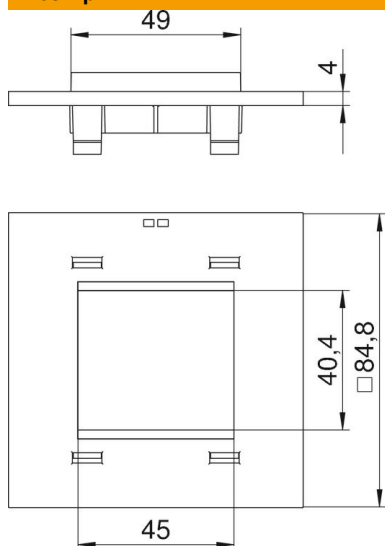

Технічний паспорт

Супорт-рамка для Telitank T4L/T8NL, встановлення 1x Modul45

Артикули: 7408474

Рамка-адаптер з квадратним отвором для 1x Modul 45, що підходить для вузької сторони T4L і T8NL або довгої сторони T4L та T8NL (1/2 кришки).

PA Поліамід

Основні дані

Артикули	7408474
Тип	T8NL P45 9011
Позначення 1	Супорт-рамка
Позначення 2	Modul 45 для T8NL
Виробник	OBO
Колір	чорний графіт; RAL 9011
Матеріал	Поліамід
Мінімальна одиниця продажу UK	1
Одиниця вимірювання	Шт.
Маса	2,058 kg
Одиниця ваги	кг/% пара

Технічний паспорт

Супорт-рамка для Telitank T4L/T8NL, встановлення 1x
Modul45

Артикули: 7408474

Розміри

Довжина	85 mm
Ширина	85 mm

Технічні характеристики

Кількість отворів CEE/Perilex	0
Кількість потрійних отворів	0
Кількість одиночних отворів	1
Кількість овальних отворів	0
Кількість квадратних отворів	1
Кількість круглих отворів	0
Кількість подвійних отворів	0
Вид кріплення	що фіксується
Місце для етикетки	ні
Заглушка	ні
Підходить для маркування	ні
Монтажна техніка	Крок растра M45