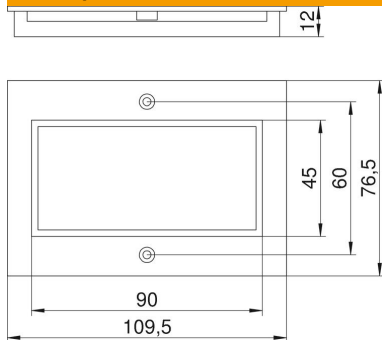

Технічний паспорт

Супорт-рамка для башти Telitank T4B, встановлення 1x
Modul 45

Артикули: 7408276

Рамка-адаптер для встановлення подвійної розетки типу Modul 45, що відповідає довгій стороні T4B (кришка 1/1).

PA Поліамід

Основні дані

Артикули	7408276
Позначення 1	Супорт-рамка
Позначення 2	2x Modul 45 для T4B
Виробник	OBO
Розмір	110x77mm
Колір	чорний графіт; RAL 9011
Матеріал	Поліамід
Мінімальна одиниця продажу VK	1
Одиниця вимірювання	Шт.
Маса	1,648 kg
Одиниця ваги	кг/% пара

Технічний паспорт

Супорт-рамка для башти Telitank T4B, встановлення 1х
Modul 45

Артикули: 7408276

Розміри

Довжина	77 mm
Ширина	110 mm
Висота	12 mm

Технічні характеристики

Застосування	Резервуар під підлогою
Кількість елементів	2
Кількість подвійних отворів	1
Вид кріплення	з можливістю прикручування
Тип пристрою:	Крок M45
Монтажна техніка	Крок растра M45