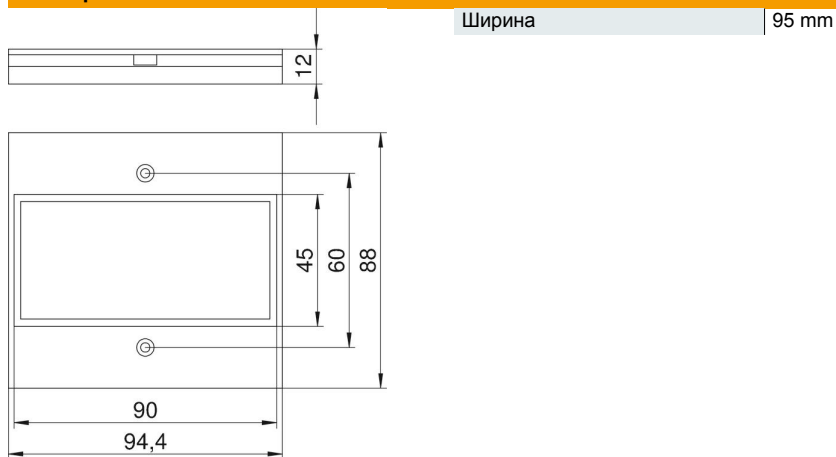

## Основні дані

Артикули	7408156
Тип	T12L P16S 9011
Позначення 1	Супорт-рамка
Позначення 2	для 2-ного Модуля 45 у T12L
Виробник	OBO
Розмір	94.5x88mm
Колір	чорний графіт; RAL 9011
Матеріал	Поліамід
Мінімальна одиниця продажу VK	1
Одиниця вимірювання	Шт.
Маса	1,546 kg
Одиниця ваги	кг/% пара

## Розміри