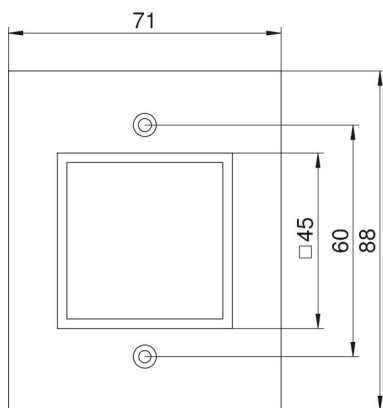

## Основні дані

Артикули	7408148
Тип	T12L P15S 9011
Позначення 1	Супорт-рамка
Позначення 2	для 1-ного Модуля 45 у T12L
Виробник	OBO
Розмір	71x88x12
Колір	чорний графіт; RAL 9011
Матеріал	Поліамід
Мінімальна одиниця продажу VK	1
Одиниця вимірювання	Шт.
Маса	1,4 kg
Одиниця ваги	кг/% пара

## Розміри

Ширина 71 mm

## Технічні характеристики

Застосування	Резервуар під підлогою
Кількість отворів CEE/Perilex	0
Кількість потрійних отворів	0
Кількість одиночних отворів	1
Кількість овальних отворів	0
Кількість квадратних отворів	1
Кількість круглих отворів	0
Кількість подвійних отворів	0
Вид кріплення	різьбовий
Місце для етикетки	ні
Заглушка	ні
Підходить для маркування	ні
Монтажна техніка	Крок растра M45