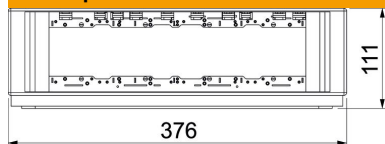

Технічний паспорт

Telitank T12L

Артикули: 7408100

Для комбінованої установки 12 окремих установочних пристроїв з опорним кільцем або кронштейном (12 установчих пристроїв одного типу струму або 6 монтажних пристроїв двох типів струму кожен). Різні типи ліній ізолювані один від одного перегородкою. При використанні декількох інсталяційних пристроїв ємність з'єднання може бути відповідно збільшена.
Гвинтова кріпильна доріжка для аксесуарів: вертикальна 60 мм.

PA Поліамід

Основні дані

Артикули	7408100
Тип	T12L 00C 9011
Позначення 1	Підлогова башта
Виробник	OBO
Розмір	375x154x109
Колір	чорний графіт; RAL 9011
Матеріал	Поліамід
Мінімальна одиниця продажу UK	1
Одиниця вимірювання	Шт.
Маса	110 kg
Одиниця ваги	кг/% пара

Технічний паспорт

Telitank T12L

Артикули: 7408100

Розміри

Довжина	375,5 mm
Ширина	154 mm
Висота	108,5 mm

Технічні характеристики

Кількість пристроїв, які можна встановити	12
Кількість приладів, що встановлюються, тильна сторона	4
Кількість приладів, що встановлюються, чистова сторона	4
Конструкція	горизонтальний
Підходить для вологого прибирання	так
Підходить для стандартного вимикача	так