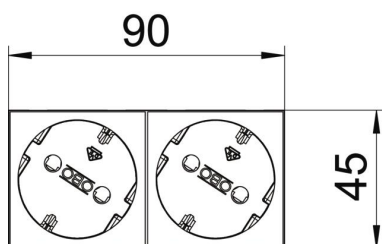

## Основні дані

Артикули	6120110
Тип	STD-D3 SWGR2
Позначення 1	Розетка електрична
Позначення 2	Modul 45
Виробник	OBO
Розмір	250V, 10/16A
Колір	чорно-сірий; RAL 7021
Матеріал	Полікарбонат
Мінімальна одиниця продажу VK	1
Одиниця вимірювання	Шт.
Маса	7,8 kg
Одиниця ваги	кг/% пара

# Технічний паспорт

Розетка 33°, захистні шторки, двохпостова

Артикули: 6120110

## Розміри

Ширина	90 mm
Висота	45 mm

## Технічні характеристики

Покриття (захист)	Центральна пластина
Замикається	ні
Тип підключення	Безвинтова клемма
Кількість елементів	2
Кількість модулів (для модульної конструкції)	0
Змінювана кількість розеток	0
Кількість полюсів	2
Відбиток / маркування	без друку
Конструкція	Двохпостова, 33°
Виконання верхньої частини	матовий
Конструкція	SCHUKO
Механізм виймання	ні
Тип кріплення	фіксувати
Місце для етикетки	ні
макс. робоча температура	40 °C
мін. робоча температура	-5 °C
удосконалений захист від дотику	так
Захист від диференційного струму	ні
для важких умов (відповідно до VDE)	ні
Не містить галогенів	так
Ізольований монтаж	ні
Відкидна кришка	ні
Кодування	ні
Контрольне світло	ні
З вимикачем	ні
Із запобіжником на низький струм	ні
З функціональним освітленням	ні
З орієнтувальним освітленням	ні
Вид монтажу	Інсталляційний кабельний канал