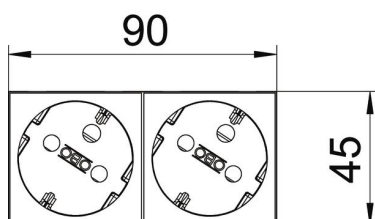

PC Полікарбонат

Основні дані

Артикули	6120304
Тип	STD-D3K SRO2
Позначення 1	Розетка електрична
Позначення 2	Modul 45
Виробник	OBO
Розмір	250V, 10/16A
Колір	сигнальний червоний; RAL 3001
Матеріал	Полікарбонат
Мінімальна одиниця продажу VK	1
Одиниця вимірювання	Шт.
Маса	7,7 kg
Одиниця ваги	кг/% пара

Технічний паспорт

Розетка електрична з блокуванням, 33°, двохпостова

Артикули: 6120304

Розміри

Ширина	90 mm
Висота	45 mm

Технічні характеристики

Покриття (захист)	Центральна пластина
Замикається	ні
Тип підключення	Безвинтова клема
Кількість елементів	2
Кількість модулів (для модульної конструкції)	0
Змінювана кількість розеток	0
Кількість полюсів	2
Відбиток / маркування	без друку
Конструкція	Двохпостова, 33°
Виконання верхньої частини	матовий
Конструкція	SCHUKO
Механізм виймання	ні
Тип кріплення	фіксувати
Місце для етикетки	ні
макс. робоча температура	40 °C
мін. робоча температура	-5 °C
удосконалений захист від дотику	так
Захист від диференційного струму	ні
для важких умов (відповідно до VDE)	ні
Не містить галогенів	так
Ізольований монтаж	ні
Відкидна кришка	ні
Кодування	так
Контрольне світло	ні
З вимикачем	ні
Із запобіжником на низький струм	ні
З функціональним освітленням	ні
З орієнтувальним освітленням	ні

Технічний паспорт

Розетка електрична з блокуванням, 33°, двохпостова

Артикули: 6120304

Технічні характеристики

Вид монтажу	Інсталляційний кабельний канал
Номинальна напруга	250 V
Номинальний струм	16 A
Рівень захисту	Прочее
Спеціальний блок живлення	Без спеціального джерела живлення
Тип розетки	Захисний контакт
Кут нахилу контактів розетки	33°
Глибина	42 mm
Прозорий	ні
Зміщена центральна накладка	так
Захист від перенапруг	ні