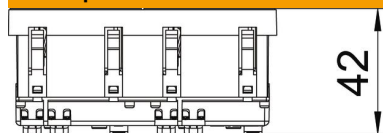

PC Полікарбонат

Основні дані

Артикули	6120304
Тип	STD-D3K SRO2
Позначення 1	Розетка електрична
Позначення 2	Modul 45
Виробник	OBO
Розмір	250V, 10/16A
Колір	сигнальний червоний; RAL 3001
Матеріал	Полікарбонат
Мінімальна одиниця продажу VK	1
Одиниця вимірювання	Шт.
Маса	7,7 kg
Одиниця ваги	кг/% пара

Технічний паспорт

Розетка електрична з блокуванням, 33°, двохпостова

Артикули: 6120304

Розміри

Ширина	90 mm
Висота	45 mm

Технічні характеристики

Покриття (захист)	Центральна пластина
Замикається	ні
Тип підключення	Безвинтова клема
Кількість елементів	2
Кількість модулів (для модульної конструкції)	0
Змінювана кількість розеток	0
Кількість полюсів	2
Відбиток / маркування	без друку
Конструкція	Двохпостова, 33°
Виконання верхньої частини	матовий
Конструкція	SCHUKO
Механізм виймання	ні
Тип кріплення	фіксувати
Місце для етикетки	ні
макс. робоча температура	40 °C
мін. робоча температура	-5 °C
удосконалений захист від дотику	так
Захист від диференційного струму	ні
для важких умов (відповідно до VDE)	ні
Не містить галогенів	так
Ізольований монтаж	ні
Відкидна кришка	ні
Кодування	так
Контрольне світло	ні
З вимикачем	ні
Із запобіжником на низький струм	ні
З функціональним освітленням	ні
З орієнтувальним освітленням	ні

Технічний паспорт

Розетка електрична з блокуванням, 33°, двохпостова

Артикули: 6120304

Технічні характеристики

Вид монтажу	Інсталляційний кабельний канал
Номинальна напруга	250 V
Номинальний струм	16 A
Рівень захисту	Прочее
Спеціальний блок живлення	Без спеціального джерела живлення
Тип розетки	Захисний контакт
Кут нахилу контактів розетки	33°
Глибина	42 mm
Прозорий	ні
Зміщена центральна накладка	так
Захист від перенапруг	ні