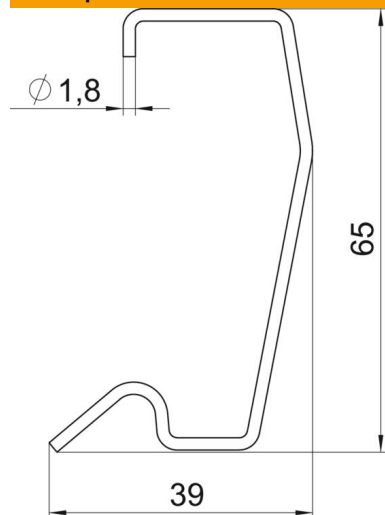

Технічний паспорт

Натяжний хомут

Артикули: 6279800

Стяжний хомут для фіксації опори між конвекційними ґратами та кріпильною консоллю.
Підходить для кріпильних консолей для товщини підвіконника 23,5 мм.

St Сталь

FS оцинковано пачкою

Основні дані

Артикули	6279800
Позначення 1	Кріплення
Позначення 2	скоба
Виробник	OBO
Розмір	65x39x1,8
Матеріал	Сталь
Покриття	оцинковано методом Сендзіміра
Стандарт поверхні	DIN EN 10346
Мінімальна одиниця продажу VK	10
Одиниця вимірювання	Шт.
Маса	0,26 kg
Одиниця ваги	кг/% пара

Технічний паспорт

Натяжний хомут

Артикули: 6279800

Розміри

Довжина	65 mm
Ширина	39 mm
Висота	1,8 mm

Технічні характеристики

Конструкція

Настінний монтаж