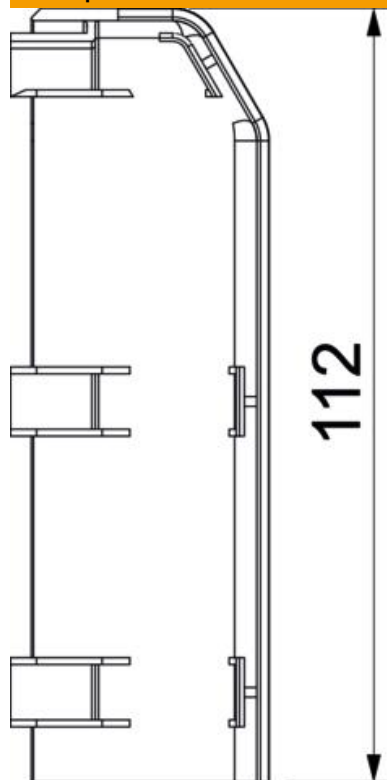

Технічний паспорт

Зовнішній кут SL AE20110

Артикули: 6132275

Зовнішній кут для зміни напрямку плінтуса.

Зовнішній кут, фіксується на нижній частині.

PVC Полівінілхлорид

Основні дані

Артикули	6132275
Тип	SL AE20110 gws
Позначення 1	Зовнішній кут
Позначення 2	кабельного каналу
Виробник	OBO
Колір	сніжно-білий; RAL 9010
Матеріал	Полівінілхлорид
Мінімальна одиниця продажу UK	10
Одиниця вимірювання	Шт.
Маса	2,22 kg
Одиниця ваги	кг/% пара

Технічний паспорт

Зовнішній кут SL AE20110

Артикули: 6132275

Розміри

Довжина	37 mm
Висота	112 mm

Технічний паспорт

Зовнішній кут SL AE20110

Артикули: 6132275

Технічні характеристики

	Конструкція	Фасонна деталь
Декор		без
Кришка з ущільненням		без
Не містить галогенів		ні
Зі смужкою покриття		ні
Рівень захисту		IP40
IK-код ступеню захисту		IK06
макс. діапазон робочих температур		60 °C
мін. діапазон робочих температур		-5 °C
мін. діапазон кута		90 mm