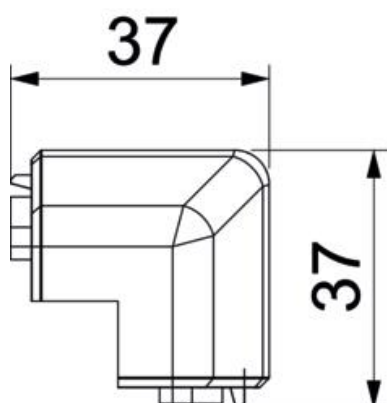

Технічний паспорт

Зовнішній кут SL AE20110

Артикули: 6132275

Зовнішній кут для зміни напрямку плінтуса.

Зовнішній кут, фіксується на нижній частині.

PVC Полівінілхлорид

Основні дані

Артикули	6132275
Тип	SL AE20110 gws
Позначення 1	Зовнішній кут
Позначення 2	кабельного каналу
Виробник	OBO
Колір	сніжно-білий; RAL 9010
Матеріал	Полівінілхлорид
Мінімальна одиниця продажу UK	10
Одиниця вимірювання	Шт.
Маса	2,22 kg
Одиниця ваги	кг/% пара

Технічний паспорт

Зовнішній кут SL AE20110

Артикули: 6132275

Розміри

Довжина	37 mm
Висота	112 mm

Технічний паспорт

Зовнішній кут SL AE20110

Артикули: 6132275

Технічні характеристики

	Конструкція	Фасонна деталь
Декор		без
Кришка з ущільненням		без
Не містить галогенів		ні
Зі смужкою покриття		ні
Рівень захисту		IP40
IK-код ступеню захисту		IK06
макс. діапазон робочих температур		60 °C
мін. діапазон робочих температур		-5 °C
мін. діапазон кута		90 mm