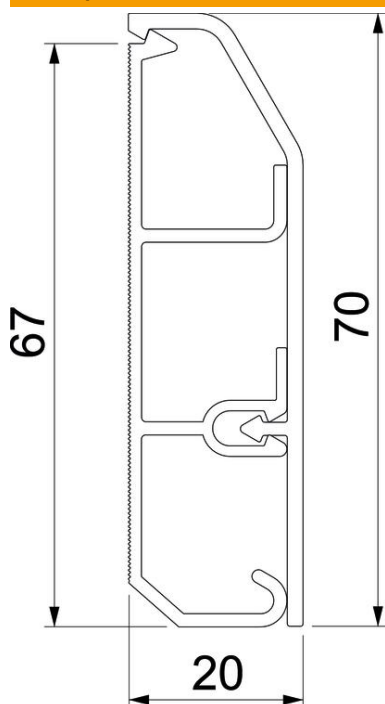

З верхньою частиною, що застібається, і нижньою частиною з перфорацією основи для прямого монтажу на стіну. Зміни напрямку виконуються за допомогою фасонних деталей, кінці каналів закриваються торцевими заглушками. Монтажна коробка для пристроїв.

Перевірено згідно з DIN EN 50085-1 і DIN EN 50085-2-1.

Нижня і верхня частини упаковані набором у картонній коробці. З'єднання для кабельних каналів необхідно замовляти окремо.

PVC Полівінілхлорид

Основні дані

Артикули	6132267
Тип	SL 2070 gws
Позначення 1	Кабельний канал
Позначення 2	для прокладення замість плінт.
Виробник	OBO
Колір	сніжно-білий; RAL 9010
Матеріал	Полівінілхлорид
Мінімальна одиниця продажу UK	2
Одиниця вимірювання	Метр
Маса	48 kg
Одиниця ваги	кг/% шт.

Технічний паспорт

Плітусний канал SL 2070

Артикули: 6132267

Розміри

Довжина	2 000 mm
Ширина	70 mm
Висота	20 mm

Технічні характеристики

Кількість нерухомих перегородок	2
Декор	без
Кришка з ущільненням	без
Не містить галогенів	ні
Зі смужкою покриття	ні
Монтажний отвір в підлозі	так
Корисний перетин	820 mm ²
Рівень захисту	IP40
Захисна плівка	ні
ІК-код ступеню захисту	IK06
макс. діапазон робочих температур	60 °C
мін. діапазон робочих температур	-5 °C