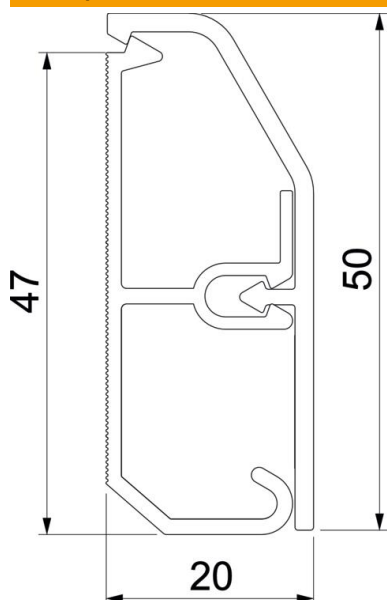

З верхньою частиною, що застібається, і нижньою частиною з перфорацією основи для прямого монтажу на стіну. Зміни напрямку виконуються за допомогою фасонних деталей, кінці каналів закриваються торцевими заглушками. Монтажна коробка для пристроїв.

Артикули	6132193
Тип	SL 2050 gws
Позначення 1	Кабельний канал
Позначення 2	для прокладення замість плінт.
Виробник	OBO
Колір	сніжно-білий; RAL 9010
Матеріал	Полівінілхлорид
Мінімальна одиниця продажу UK	2
Одиниця вимірювання	Метр
Маса	35,1 kg
Одиниця ваги	кг/% шт.

Технічний паспорт

Плінтусний канал SL 2050

Артикули: 6132193

Розміри

Довжина	2 000 mm
Ширина	50 mm
Висота	20 mm

Технічні характеристики

Кількість нерухомих перегородок	1
Декор	без
Кришка з ущільненням	без
Не містить галогенів	ні
Зі смужкою покриття	ні
Монтажний отвір в підлозі	так
Корисний перетин	580 mm ²
Рівень захисту	IP40
Захисна плівка	ні
ІК-код ступеню захисту	IK06
макс. діапазон робочих температур	60 °C
мін. діапазон робочих температур	-5 °C