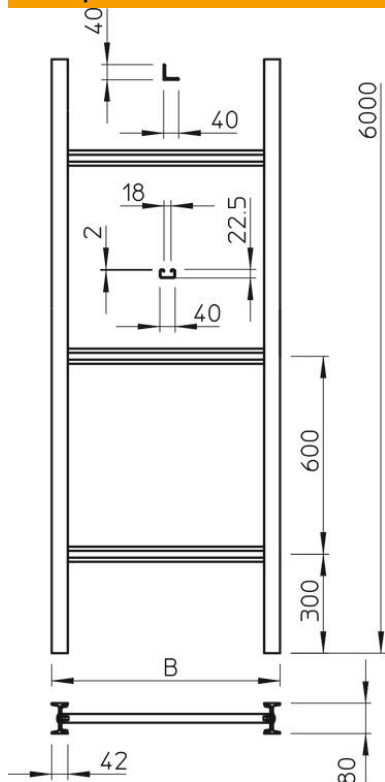

# Технічний паспорт

Кабельна драбина, промислова, 6 м, C40

Артикули: 6013422

Кабельростр з висотою борту 80 мм з прикрученими рамами.  
Кабельростр постачається у розібраному вигляді.

Підходить скоба Тур 2056U.

## Основні дані

Артикули	6013422
Тип	SLS 80 C40 6 FT
Позначення 1	Вертикальний кабельростр пром.
Позначення 2	з поперечиною C40
Виробник	OBO
Розмір	600x6000
Матеріал	Сталь
Покриття	гарячецинкований
Стандарт поверхні	DIN EN ISO 1461
Мінімальна одиниця продажу VK	6
Одиниця вимірювання	Метр
Маса	1387,667 kg
Одиниця ваги	кг/% шт.

## Розміри

Довжина	6 000 mm
Ширина	600 mm
Висота	80 mm
Розмір В	600 mm
Розмір паза рами	18,00

## Технічні характеристики

Конструкція з боковою стінкою	I-подібний профіль
Конструкція рам	Неперфорований профіль
Збереження функцій	ні
Нержавіюча сталь, протравлена	ні
Бічний отвір	так
Відстань між рейками	600 mm