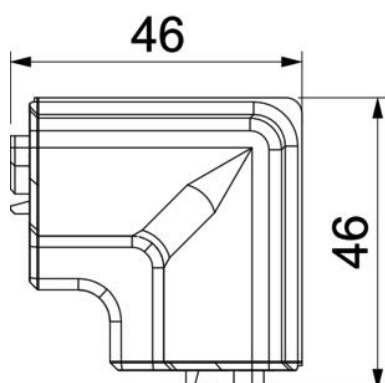

Технічний паспорт

Внутрішній кут SLL IE2070

Артикули: 6132243

Внутрішній кут для зміни напрямку плінтуса.
Внутрішній кут, фіксується на нижній частині.

PVC Полівінілхлорид

Основні дані

Артикули	6132243
Тип	SLL IE2070 gws
Позначення 1	Внутрішній кут
Позначення 2	кабельного каналу
Виробник	OBO
Колір	сніжно-білий; RAL 9010
Матеріал	Полівінілхлорид
Мінімальна одиниця продажу VK	10
Одиниця вимірювання	Шт.
Маса	1,42 kg
Одиниця ваги	кг/% пара

Технічний паспорт

Внутрішній кут SLL IE2070

Артикули: 6132243

Розміри

Довжина	46 mm
Ширина	46 mm
Висота	80 mm

Технічні характеристики

Конструкція	Фасонна деталь
Декор	без
Кришка з ущільненням	Стіна/підлога
Не містить галогенів	ні
Зі смужкою покриття	ні
Рівень захисту	IP40
ІК-код ступеню захисту	IK06
макс. діапазон робочих температур	60 °C
мін. діапазон робочих температур	-5 °C
мін. діапазон кута	90 mm