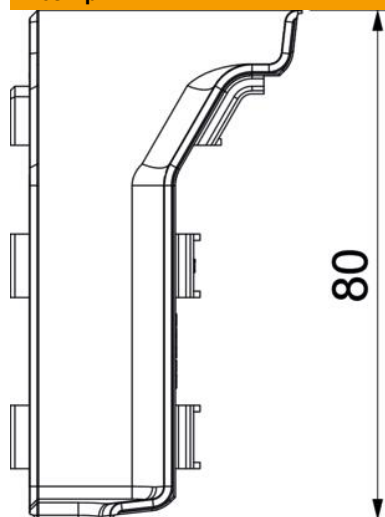

Технічний паспорт

Внутрішній кут SLL IE2070

Артикули: 6132243

Внутрішній кут для зміни напрямку плінтуса.
Внутрішній кут, фіксується на нижній частині.

PVC Полівінілхлорид

Основні дані

Артикули	6132243
Тип	SLL IE2070 gws
Позначення 1	Внутрішній кут
Позначення 2	кабельного каналу
Виробник	OBO
Колір	сніжно-білий; RAL 9010
Матеріал	Полівінілхлорид
Мінімальна одиниця продажу VK	10
Одиниця вимірювання	Шт.
Маса	1,42 kg
Одиниця ваги	кг/% пара

Технічний паспорт

Внутрішній кут SLL IE2070

Артикули: 6132243

Розміри

Довжина	46 mm
Ширина	46 mm
Висота	80 mm

Технічні характеристики

Конструкція	Фасонна деталь
Декор	без
Кришка з ущільненням	Стіна/підлога
Не містить галогенів	ні
Зі смужкою покриття	ні
Рівень захисту	IP40
ІК-код ступеню захисту	IK06
макс. діапазон робочих температур	60 °C
мін. діапазон робочих температур	-5 °C
мін. діапазон кута	90 mm