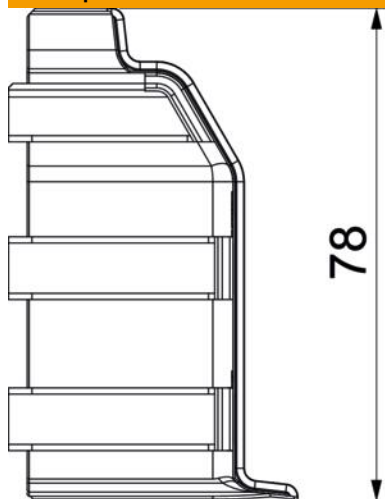

# Технічний паспорт

Зовнішній кут SLL AE2070

Артикули: 6132262

Зовнішній кут для зміни напрямку плінтуса.  
Зовнішній кут, фіксується на нижній частині.

**PVC** Полівінілхлорид

## Основні дані

Артикули	6132262
Тип	SLL AE2070 gws
Позначення 1	Зовнішній кут
Позначення 2	кабельного каналу
Виробник	OBO
Колір	сніжно-білий; RAL 9010
Матеріал	Полівінілхлорид
Мінімальна одиниця продажу VK	10
Одиниця вимірювання	Шт.
Маса	1,87 kg
Одиниця ваги	кг/% пара

### Розміри

Довжина	78 mm
Висота	46 mm