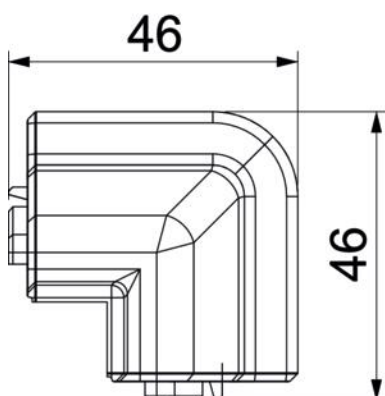

# Технічний паспорт

Зовнішній кут SLL AE2070

Артикули: 6132262

Зовнішній кут для зміни напрямку плінтуса.  
Зовнішній кут, фіксується на нижній частині.

**PVC** Полівінілхлорид

## Основні дані

Артикули	6132262
Тип	SLL AE2070 gws
Позначення 1	Зовнішній кут
Позначення 2	кабельного каналу
Виробник	OBO
Колір	сніжно-білий; RAL 9010
Матеріал	Полівінілхлорид
Мінімальна одиниця продажу VK	10
Одиниця вимірювання	Шт.
Маса	1,87 kg
Одиниця ваги	кг/% пара

## Зовнішній кут SLL AE2070

Артикули: 6132262

### Розміри

Довжина	78 mm
Висота	46 mm