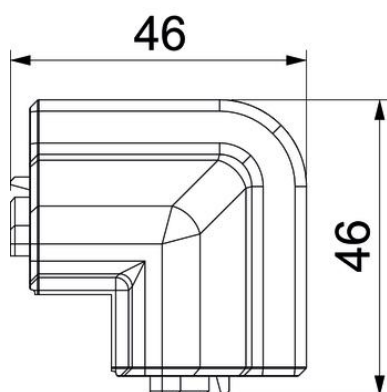

Технічний паспорт

Зовнішній кут SLL AE2050

Артикули: 6132260

Зовнішній кут для зміни напрямку плінтуса.
Зовнішній кут, фіксується на нижній частині.

PVC Полівінілхлорид

Основні дані

Артикули	6132260
Тип	SLL AE2050 gws
Позначення 1	Зовнішній кут
Позначення 2	кабельного каналу
Виробник	OBO
Колір	сніжно-білий; RAL 9010
Матеріал	Полівінілхлорид
Мінімальна одиниця продажу VK	10
Одиниця вимірювання	Шт.
Маса	1,4 kg
Одиниця ваги	кг/% пара

Технічний паспорт

Зовнішній кут SLL AE2050

Артикули: 6132260

Розміри

Довжина	46 mm
Висота	60 mm

Технічні характеристики

Конструкція	Фасонна деталь
Декор	без
Кришка з ущільненням	Стіна/підлога
Не містить галогенів	ні
Зі смужкою покриття	ні
Рівень захисту	IP40
ІК-код ступеню захисту	IK06
макс. діапазон робочих температур	60 °C
мін. діапазон робочих температур	-5 °C
мін. діапазон кута	90 mm