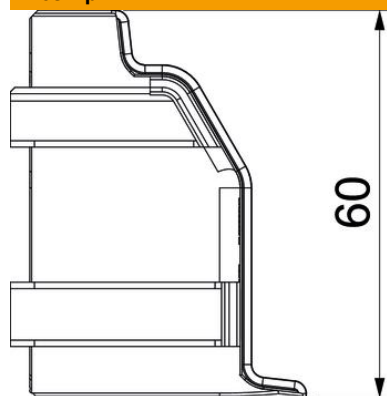

Технічний паспорт

Зовнішній кут SLL AE2050

Артикули: 6132260

Зовнішній кут для зміни напрямку плінтуса.
Зовнішній кут, фіксується на нижній частині.

PVC Полівінілхлорид

Основні дані

Артикули	6132260
Тип	SLL AE2050 gws
Позначення 1	Зовнішній кут
Позначення 2	кабельного каналу
Виробник	OBO
Колір	сніжно-білий; RAL 9010
Матеріал	Полівінілхлорид
Мінімальна одиниця продажу VK	10
Одиниця вимірювання	Шт.
Маса	1,4 kg
Одиниця ваги	кг/% пара

Технічний паспорт

Зовнішній кут SLL AE2050

Артикули: 6132260

Розміри

Довжина	46 mm
Висота	60 mm

Технічні характеристики

Конструкція	Фасонна деталь
Декор	без
Кришка з ущільненням	Стіна/підлога
Не містить галогенів	ні
Зі смужкою покриття	ні
Рівень захисту	IP40
ІК-код ступеню захисту	IK06
макс. діапазон робочих температур	60 °C
мін. діапазон робочих температур	-5 °C
мін. діапазон кута	90 mm