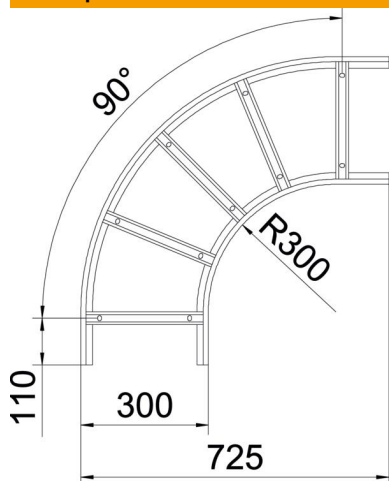

Технічний паспорт

Поворот 90° 110 FT

Артикули: 6225182

Горизонтальна кутова секція 90° із привареними перекладинами для всіх типів кабельроствів із бічною висотою 110 мм. З'єднувач замовляється окремо по частинам.

St Сталь

FT гарячецинкований

Основні дані

Артикули	6225182
Тип	SLB 90 1160R3 FT
Позначення 1	Кутова секція 90°
Позначення 2	для кабельростра
Виробник	OBO
Розмір	110x600
Матеріал	Сталь
Покриття	гарячецинкований
Стандарт поверхні	DIN EN ISO 1461
Мінімальна одиниця продажу VK	1
Одиниця вимірювання	Шт.
Маса	919,2 kg
Одиниця ваги	кг/% пара

Технічний паспорт

Поворот 90° 110 FT

Артикули: 6225182

Розміри

Ширина	600 mm
Висота	110 mm
Розмір B	600 mm
Розмір R	600 mm

Технічні характеристики

Нахил (кут)	90°
Конструкція рам	Неперфорований профіль
Конструкція з боковим профілем	плаский профіль
Конструкція з'єднання	без з'єднувача
Збереження функцій	ні
Зміна напрямку	горизонтальний
Нержавіюча сталь, протравлена	ні
На шарнірах	ні
Бічний отвір	ні
Конструкція для великих відстаней	ні
Товщина перекладинки	2 mm