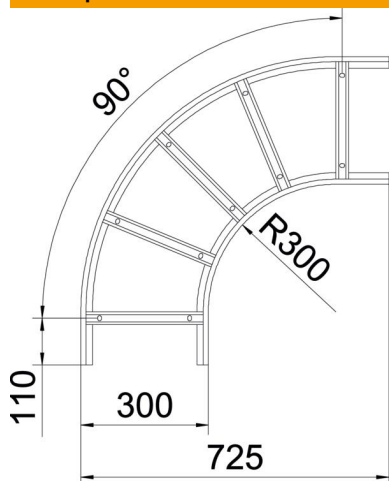

# Технічний паспорт

Поворот 90° 110 FT

Артикули: 6225178

Горизонтальна кутова секція 90° із привареними перекладинами для всіх типів кабельроствів із бічною висотою 110 мм. З'єднувач замовляється окремо по частинам.

## Основні дані

Артикули	6225178
Тип	SLB 90 1145R3 FT
Позначення 1	Кутова секція 90°
Позначення 2	для кабельростра
Виробник	OBO
Розмір	110x450
Матеріал	Сталь
Покриття	гарячецинкований
Стандарт поверхні	DIN EN ISO 1461
Мінімальна одиниця продажу VK	1
Одиниця вимірювання	Шт.
Маса	720,7 kg
Одиниця ваги	кг/% пара

# Технічний паспорт

Поворот 90° 110 FT

Артикули: 6225178

## Розміри

Ширина	450 mm
Висота	110 mm
Розмір B	450 mm
Розмір R	450 mm