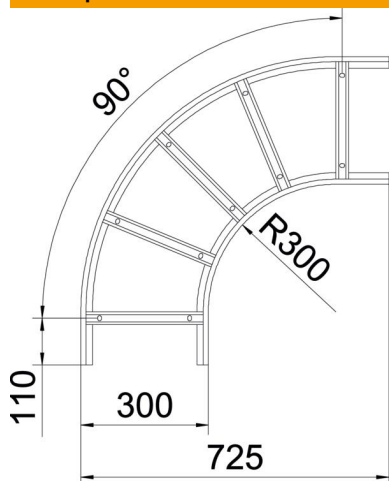

Технічний паспорт

Поворот 90° 110 FT

Артикули: 6225176

Горизонтальна кутова секція 90° із привареними перекладинами для всіх типів кабельроствів із бічною висотою 110 мм. З'єднувач замовляється окремо по частинам.

St Сталь

FT гарячецинкований

Основні дані

Артикули	6225176
Тип	SLB 90 1140R3 FT
Позначення 1	Кутова секція 90°
Позначення 2	для кабельростра
Виробник	OBO
Розмір	110x400
Матеріал	Сталь
Покриття	гарячецинкований
Стандарт поверхні	DIN EN ISO 1461
Мінімальна одиниця продажу VK	1
Одиниця вимірювання	Шт.
Маса	678,3 kg
Одиниця ваги	кг/% пара

Технічний паспорт

Поворот 90° 110 FT

Артикули: 6225176

Розміри

Ширина	400 mm
Висота	110 mm
Розмір B	400 mm
Розмір R	400 mm

Технічні характеристики

Нахил (кут)	90°
Конструкція рам	Неперфорований профіль
Конструкція з боковим профілем	плаский профіль
Конструкція з'єднання	без з'єднувача
Збереження функцій	ні
Зміна напрямку	горизонтальний
Нержавіюча сталь, протравлена	ні
На шарнірах	ні
Бічний отвір	ні
Конструкція для великих відстаней	ні
Товщина перекладинки	2 mm