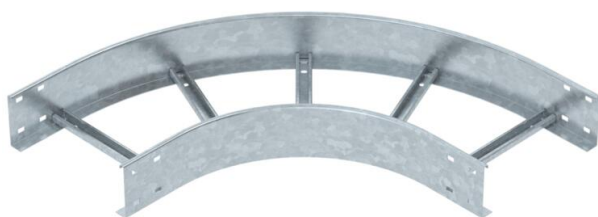

Технічний паспорт

Поворот 90° 110 FT

Артикули: 6225174

Горизонтальна кутова секція 90° із привареними перекладинами для всіх типів кабельроствів із бічною висотою 110 мм. З'єднувач замовляється окремо по частинам.

St Сталь

FT гарячецинкований

Основні дані

Артикули	6225174
Тип	SLB 90 1130R3 FT
Позначення 1	Кутова секція 90°
Позначення 2	для кабельростра
Виробник	OBO
Розмір	110x300
Матеріал	Сталь
Покриття	гарячецинкований
Стандарт поверхні	DIN EN ISO 1461
Мінімальна одиниця продажу VK	1
Одиниця вимірювання	Шт.
Маса	593,2 kg
Одиниця ваги	кг/% пара

Технічний паспорт

Поворот 90° 110 FT

Артикули: 6225174

Розміри

Ширина	300 mm
Висота	110 mm
Розмір B	300 mm
Розмір R	300 mm

Технічні характеристики

Нахил (кут)	90°
Конструкція рам	Неперфорований профіль
Конструкція з боковим профілем	плаский профіль
Конструкція з'єднання	без з'єднувача
Збереження функцій	ні
Зміна напрямку	горизонтальний
Нержавіюча сталь, протравлена	ні
На шарнірах	ні
Бічний отвір	ні
Конструкція для великих відстаней	ні
Товщина перекладинки	2 mm