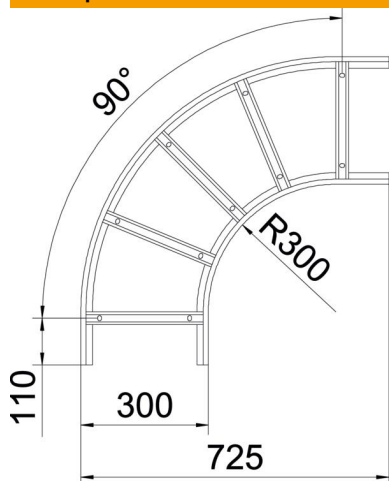

Технічний паспорт

Поворот 90° 110 FT

Артикули: 6225174

Горизонтальна кутова секція 90° із привареними перекладинами для всіх типів кабельроствів із бічною висотою 110 мм. З'єднувач замовляється окремо по частинам.

St Сталь

FT гарячецинкований

Основні дані

Артикули	6225174
Тип	SLB 90 1130R3 FT
Позначення 1	Кутова секція 90°
Позначення 2	для кабельростра
Виробник	OBO
Розмір	110x300
Матеріал	Сталь
Покриття	гарячецинкований
Стандарт поверхні	DIN EN ISO 1461
Мінімальна одиниця продажу VK	1
Одиниця вимірювання	Шт.
Маса	593,2 kg
Одиниця ваги	кг/% пара

Технічний паспорт

Поворот 90° 110 FT

Артикули: 6225174

Розміри

Ширина	300 mm
Висота	110 mm
Розмір B	300 mm
Розмір R	300 mm

Технічні характеристики

Нахил (кут)	90°
Конструкція рам	Неперфорований профіль
Конструкція з боковим профілем	плаский профіль
Конструкція з'єднання	без з'єднувача
Збереження функцій	ні
Зміна напрямку	горизонтальний
Нержавіюча сталь, протравлена	ні
На шарнірах	ні
Бічний отвір	ні
Конструкція для великих відстаней	ні
Товщина перекладинки	2 mm