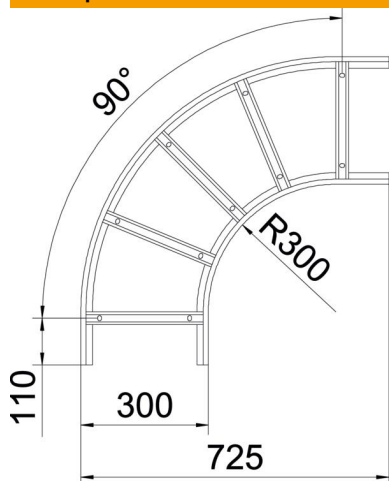

# Технічний паспорт

Поворот 90° 110 FT

Артикули: 6225172

Горизонтальна кутова секція 90° із привареними перекладинами для всіх типів кабельроствів із бічною висотою 110 мм. З'єднувач замовляється окремо по частинам.

## Основні дані

Артикули	6225172
Тип	SLB 90 1120R3 FT
Позначення 1	Кутова секція 90°
Позначення 2	для кабельростра
Виробник	OBO
Розмір	110x200
Матеріал	Сталь
Покриття	гарячецинкований
Стандарт поверхні	DIN EN ISO 1461
Мінімальна одиниця продажу VK	1
Одиниця вимірювання	Шт.
Маса	493,1 kg
Одиниця ваги	кг/% пара

# Технічний паспорт

Поворот 90° 110 FT

Артикули: 6225172

## Розміри

Ширина	200 mm
Висота	110 mm
Розмір B	200 mm
Розмір R	200 mm