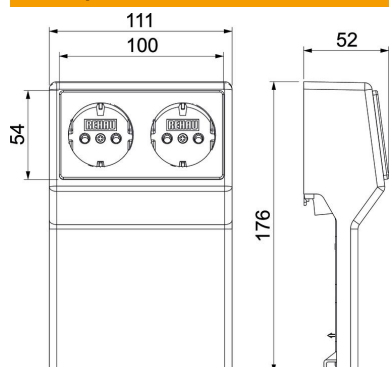

Технічний паспорт

Монтажна коробка SL 2GT20110

Артикули: 6132250

Монтажна коробка з установленою подвійною електричною розеткою, для плінтусних кабельних каналів шириною 110 мм. Кріплення до стіни над кабельними каналами.

PVC Полівінілхлорид

Основні дані

Артикули	6132250
Тип	SL2GT20110 gws
Позначення 1	Монтажна коробка
Позначення 2	для каналу SL
Виробник	OBO
Колір	сніжно-білий; RAL 9010
Матеріал	Полівінілхлорид
Мінімальна одиниця продажу UK	1
Одиниця вимірювання	Шт.
Маса	15,4 kg
Одиниця ваги	кг/% пара

Технічний паспорт

Монтажна коробка SL 2GT20110

Артикули: 6132250

Розміри

Довжина	52 mm
Ширина	111 mm
Висота	176 mm

Технічні характеристики

Кількість елементів	1
Комплектація	Подвійна розетка з захистними шторками
Декор	без
Не містить галогенів	ні
Спосіб монтажу установочного пристрою	Попередньо обладнаний
Рівень захисту	IP40
IK-код ступеню захисту	IK06
макс. діапазон робочих температур	60 °C
мін. діапазон робочих температур	-5 °C