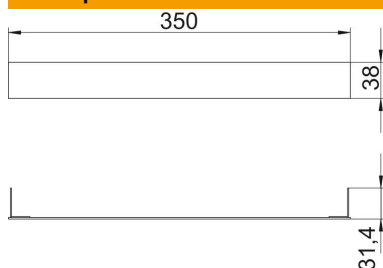

Технічний паспорт

Заглушка коробу висотою 38мм

Артикули: 7404018

Заглушка підлогового короба.

St Сталь

FS оцинковано пачкою

Основні дані

Артикули	7404018
Тип	SES 35037
Позначення 1	Заглушка
Виробник	OBO
Розмір	350x37mm
Матеріал	Сталь
Покриття	оцинковано методом Сендзіміра
Стандарт поверхні	DIN EN 10346
Мінімальна одиниця продажу VK	1
Одиниця вимірювання	Шт.
Маса	14,4 kg
Одиниця ваги	кг/% пара

Розміри

Ширина	350 mm
Висота	38 mm
Розмір a	350 mm
Розмір h	37 mm

Технічний паспорт

Заглушка коробу висотою 38мм

Артикули: 7404018

Технічні характеристики

Галузь використання	бетонна стяжка
Підходить для суцільного підлогового каналу під стяжкою	ні
Підходить для встановлення на рівні підлоги	ні
Підходить для підлогового каналу під стяжкою	так
Мін. ширина каналу	350 mm
Мін. висота каналів	38 mm