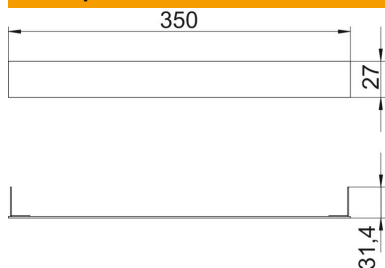

Технічний паспорт

Заглушка коробу висотою 28мм

Артикули: 7404014

Заглушка підлогового короба.

St	Сталь
FS	оцинковано пачкою

Основні дані

Артикули	7404014
Тип	SES 35027
Позначення 1	Заглушка
Виробник	OBO
Розмір	350x27mm
Матеріал	Сталь
Покриття	оцинковано методом Сендзіміра
Стандарт поверхні	DIN EN 10346
Мінімальна одиниця продажу VK	1
Одиниця вимірювання	Шт.
Маса	10,3 kg
Одиниця ваги	кг/% пара

Розміри

Ширина	350 mm
Висота	28 mm
Розмір a	350 mm
Розмір h	27 mm

Технічний паспорт

Заглушка коробу висотою 28мм

Артикули: 7404014

Технічні характеристики

Галузь використання	бетонна стяжка
Підходить для суцільного підлогового каналу під стяжкою	ні
Підходить для встановлення на рівні підлоги	ні
Підходить для підлогового каналу під стяжкою	так
Мін. ширина каналу	350 mm
Мін. висота каналів	28 mm