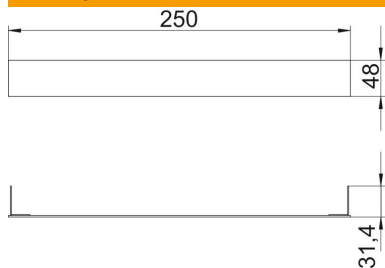

Технічний паспорт

Заглушка коробу висотою 48мм

Артикули: 7404010

Заклепка підлогового короба.

St Сталь
FS оцинковано пачкою

Основні дані

Артикули	7404010
Позначення 1	Заклепка
Виробник	OBO
Розмір	250x47mm
Матеріал	Сталь
Покриття	оцинковано методом Сендзіміра
Стандарт поверхні	DIN EN 10346
Мінімальна одиниця продажу VK	1
Одиниця вимірювання	Шт.
Маса	16 kg
Одиниця ваги	кг/% пара

Розміри

Ширина	250 mm
Висота	48 mm
Розмір a	250 mm
Розмір h	47 mm

Технічний паспорт

Заглушка коробу висотою 48мм

Артикули: 7404010

Технічні характеристики

Галузь використання	бетонна стяжка
Підходить для суцільного підлогового каналу під стяжкою	ні
Підходить для встановлення на рівні підлоги	ні
Підходить для підлогового каналу під стяжкою	так
Мін. ширина каналу	250 mm
Мін. висота каналів	48 mm