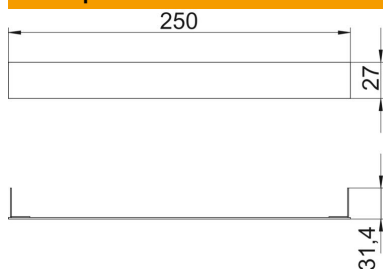

## Заглушка коробу висотою 28мм

Артикули: 7404002

Заглушка підлогового короба.

St

Сталь

FS

оцинковано пачкою

### Основні дані

Артикули	7404002
Позначення 1	Заглушка
Виробник	OBO
Розмір	250x27mm
Матеріал	Сталь
Покриття	оцинковано методом Сендзіміра
Стандарт поверхні	DIN EN 10346
Мінімальна одиниця продажу VK	1
Одиниця вимірювання	Шт.
Маса	8,8 kg
Одиниця ваги	кг/% пара

### Розміри

Ширина	250 mm
Висота	28 mm
Розмір a	250 mm
Розмір h	27 mm