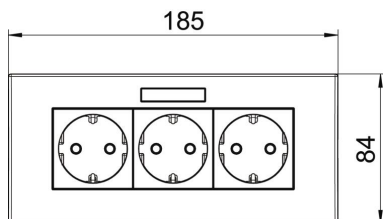

PC Полікарбонат

Основні дані

Артикули	6119433
Тип	SDE-RW D0RW3B
Позначення 1	Розетка електрична
Позначення 2	Modul 45
Виробник	OBO
Розмір	84x185x59mm
Колір	сніжно-білий; RAL 9010
Матеріал	Полікарбонат
Мінімальна одиниця продажу VK	1
Одиниця вимірювання	Шт.
Маса	23,3 kg
Одиниця ваги	кг/% пара

Технічний паспорт

Розетка AR45, потрійна, з полем маркування для горизонтальної установки пристрою
Артикули: 6119433

Розміри

Ширина	185 mm
Висота	84 mm

Технічні характеристики

Покриття (захист)	Місце встановлення
Замикається	ні
Тип підключення	Безвинтова клемма
Кількість елементів	3
Кількість модулів (для модульної конструкції)	0
Змінювана кількість розеток	0
Кількість полюсів	2
Відбиток / маркування	без друку
Конструкція	Трьохпостова, 0°
Виконання верхньої частини	матовий
Конструкція	SCHUKO
Механізм виймання	ні
Тип кріплення	фіксувати
Місце для етикетки	так
удосконалений захист від дотику	так
Захист від диференційного струму	ні
для важких умов (відповідно до VDE)	ні
Запас потужності	ні
Не містить галогенів	так
Ізольований монтаж	ні
Відкидна кришка	ні
Кодування	ні
Контрольне світло	ні
З вимикачем	ні
Із запобіжником на низький струм	ні
З функціональним освітленням	ні
З орієнтувальним освітленням	ні
Вид монтажу	Інсталляційний кабельний канал
Номинальна напруга	250 V
Номинальний струм	16 A
Рівень захисту	Прочее
Спеціальний блок живлення	Без спеціального джерела живлення

Технічний паспорт

Розетка AR45, потрійна, з полем маркування для горизонтальної установки пристрою

Артикули: 6119433

Технічні характеристики

Тип розетки	Захисний контакт
Кут нахилу контактів розетки	0°
Глибина	60 mm
Прозорий	ні
Зміщена центральна накладка	ні
Захист від перенапруг	ні