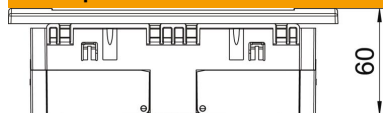

PC Полікарбонат

Основні дані

Артикули	6119433
Тип	SDE-RW D0RW3B
Позначення 1	Розетка електрична
Позначення 2	Modul 45
Виробник	OBO
Розмір	84x185x59mm
Колір	сніжно-білий; RAL 9010
Матеріал	Полікарбонат
Мінімальна одиниця продажу VK	1
Одиниця вимірювання	Шт.
Маса	23,3 kg
Одиниця ваги	кг/% пара

Технічний паспорт

Розетка AR45, потрійна, з полем маркування для горизонтальної установки пристрою
Артикули: 6119433

Розміри

Ширина	185 mm
Висота	84 mm

Технічні характеристики

Покриття (захист)	Місце встановлення
Замикається	ні
Тип підключення	Безвинтова клемма
Кількість елементів	3
Кількість модулів (для модульної конструкції)	0
Змінювана кількість розеток	0
Кількість полюсів	2
Відбиток / маркування	без друку
Конструкція	Трьохпостова, 0°
Виконання верхньої частини	матовий
Конструкція	SCHUKO
Механізм виймання	ні
Тип кріплення	фіксувати
Місце для етикетки	так
удосконалений захист від дотику	так
Захист від диференційного струму	ні
для важких умов (відповідно до VDE)	ні
Запас потужності	ні
Не містить галогенів	так
Ізольований монтаж	ні
Відкидна кришка	ні
Кодування	ні
Контрольне світло	ні
З вимикачем	ні
Із запобіжником на низький струм	ні
З функціональним освітленням	ні
З орієнтувальним освітленням	ні
Вид монтажу	Інсталляційний кабельний канал
Номинальна напруга	250 V
Номинальний струм	16 A
Рівень захисту	Прочее
Спеціальний блок живлення	Без спеціального джерела живлення

Технічний паспорт

Розетка AR45, потрійна, з полем маркування для горизонтальної установки пристрою

Артикули: 6119433

Технічні характеристики

Тип розетки	Захисний контакт
Кут нахилу контактів розетки	0°
Глибина	60 mm
Прозорий	ні
Зміщена центральна накладка	ні
Захист від перенапруг	ні