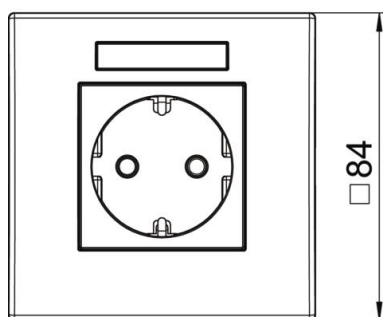

PC Полікарбонат

Основні дані

Артикули	6119421
Тип	SDE-RW D0RW1B
Позначення 1	Розетка електрична
Позначення 2	Modul 45
Виробник	OBO
Розмір	84x84x59mm
Колір	сніжно-білий; RAL 9010
Матеріал	Полікарбонат
Мінімальна одиниця продажу VK	1
Одиниця вимірювання	Шт.
Маса	10,7 kg
Одиниця ваги	кг/% пара

Технічний паспорт

Розетка AR45, 1-постова, з полем маркування для горизонтальної установки пристрою

Артикули: 6119421

Розміри

Ширина	84 mm
Висота	84 mm

Технічні характеристики

Покриття (захист)	Місце встановлення
Замикається	ні
Тип підключення	Безвинтова клемма
Кількість елементів	1
Кількість модулів (для модульної конструкції)	0
Змінювана кількість розеток	0
Кількість полюсів	2
Відбиток / маркування	без друку
Конструкція	Одинарна, 0°
Виконання верхньої частини	матовий
Конструкція	SCHUKO
Механізм виймання	ні
Тип кріплення	фіксувати
Місце для етикетки	так
удосконалений захист від дотику	так
Захист від диференційного струму	ні
для важких умов (відповідно до VDE)	ні
Запас потужності	ні
Не містить галогенів	так
Ізольований монтаж	ні
Відкидна кришка	ні
Кодування	ні
Контрольне світло	ні
З вимикачем	ні

Технічний паспорт

Розетка AR45, 1-постова, з полем маркування для горизонтальної установки пристрою

Артикули: 6119421

Технічні характеристики

Із запобіжником на низький струм	ні
З функціональним освітленням	ні
З орієнтувальним освітленням	ні
Вид монтажу	Інсталляційний кабельний канал
Номінальна напруга	250 V
Номінальний струм	16 A
Рівень захисту	Прочее
Спеціальний блок живлення	Без спеціального джерела живлення
Тип розетки	Захисний контакт
Кут нахилу контактів розетки	0°
Глибина	60 mm
Прозорий	ні
Зміщена центральна накладка	ні
Захист від перенапруг	ні