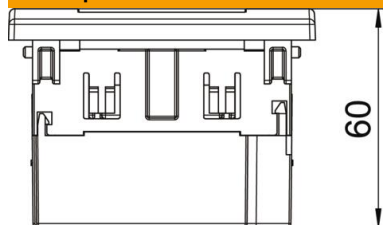

PC Полікарбонат

Основні дані

Артикули	6119421
Тип	SDE-RW D0RW1B
Позначення 1	Розетка електрична
Позначення 2	Modul 45
Виробник	OBO
Розмір	84x84x59mm
Колір	сніжно-білий; RAL 9010
Матеріал	Полікарбонат
Мінімальна одиниця продажу VK	1
Одиниця вимірювання	Шт.
Маса	10,7 kg
Одиниця ваги	кг/% пара

Технічний паспорт

Розетка AR45, 1-постова, з полем маркування для горизонтальної установки пристрою

Артикули: 6119421

Розміри

Ширина	84 mm
Висота	84 mm

Технічні характеристики

Покриття (захист)	Місце встановлення
Замикається	ні
Тип підключення	Безвинтова клемма
Кількість елементів	1
Кількість модулів (для модульної конструкції)	0
Змінювана кількість розеток	0
Кількість полюсів	2
Відбиток / маркування	без друку
Конструкція	Одинарна, 0°
Виконання верхньої частини	матовий
Конструкція	SCHUKO
Механізм виймання	ні
Тип кріплення	фіксувати
Місце для етикетки	так
удосконалений захист від дотику	так
Захист від диференційного струму	ні
для важких умов (відповідно до VDE)	ні
Запас потужності	ні
Не містить галогенів	так
Ізольований монтаж	ні
Відкидна кришка	ні
Кодування	ні
Контрольне світло	ні
З вимикачем	ні

Технічний паспорт

Розетка AR45, 1-постова, з полем маркування для горизонтальної установки пристрою

Артикули: 6119421

Технічні характеристики

Із запобіжником на низький струм	ні
З функціональним освітленням	ні
З орієнтувальним освітленням	ні
Вид монтажу	Інсталляційний кабельний канал
Номінальна напруга	250 V
Номінальний струм	16 A
Рівень захисту	Прочее
Спеціальний блок живлення	Без спеціального джерела живлення
Тип розетки	Захисний контакт
Кут нахилу контактів розетки	0°
Глибина	60 mm
Прозорий	ні
Зміщена центральна накладка	ні
Захист від перенапруг	ні