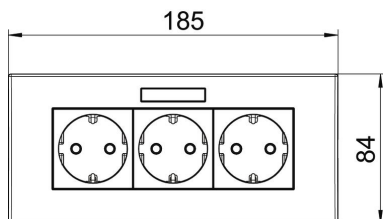

## Основні дані

Артикули	6119435
Тип	SDE-RW D0RT3B
Позначення 1	Розетка електрична
Позначення 2	Modul 45
Виробник	OBO
Розмір	84x185x59mm
Колір	сигнальний червоний; RAL 3001
Матеріал	Полікарбонат
Мінімальна одиниця продажу VK	1
Одиниця вимірювання	Шт.
Маса	23,3 kg
Одиниця ваги	кг/% пара

# Технічний паспорт

Розетка AR45, потрійна, з полем маркування для горизонтальної установки пристрою  
Артикули: 6119435

## Розміри

Ширина	185 mm
Висота	84 mm

## Технічні характеристики

Тип розетки	Захисний контакт
Кут нахилу контактів розетки	0°
Глибина	60 mm
Прозорий	ні
Зміщена центральна накладка	ні
Захист від перенапруг	ні