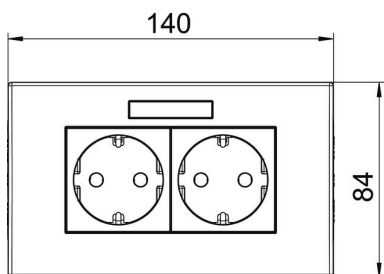

## Основні дані

Артикули	6119429
Тип	SDE-RW D0RT2B
Позначення 1	Розетка електрична
Позначення 2	Modul 45
Виробник	OBO
Розмір	84x140x59mm
Колір	сигнальний червоний; RAL 3001
Матеріал	Полікарбонат
Мінімальна одиниця продажу VK	1
Одиниця вимірювання	Шт.
Маса	19 kg
Одиниця ваги	кг/% пара

# Технічний паспорт

Розетка AR45, 2-х постова, з полем маркування для горизонтальної установки пристрою

Артикули: 6119429

## Розміри

Ширина	140 mm
Висота	84 mm