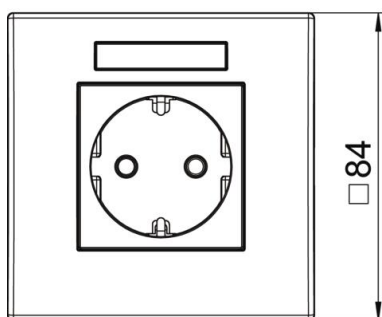

PC Полікарбонат

Основні дані

Артикули	6119423
Тип	SDE-RW D0RT1B
Позначення 1	Розетка електрична
Позначення 2	Modul 45
Виробник	OBO
Розмір	84x84x59mm
Колір	сигнальний червоний; RAL 3001
Матеріал	Полікарбонат
Мінімальна одиниця продажу VK	1
Одиниця вимірювання	Шт.
Маса	10,7 kg
Одиниця ваги	кг/% пара

Технічний паспорт

Розетка AR45, 1-постова, з полем маркування для горизонтальної установки пристрою

Артикули: 6119423

Розміри

Ширина	84 mm
Висота	84 mm

Технічні характеристики

Покриття (захист)	Місце встановлення
Замикається	ні
Тип підключення	Безвинтова клемма
Кількість елементів	1
Кількість модулів (для модульної конструкції)	0
Змінювана кількість розеток	0
Кількість полюсів	2
Відбиток / маркування	без друку
Конструкція	Одинарна, 0°
Виконання верхньої частини	матовий
Конструкція	SCHUKO
Механізм виймання	ні
Тип кріплення	фіксувати
Місце для етикетки	так
удосконалений захист від дотику	так
Захист від диференційного струму	ні
для важких умов (відповідно до VDE)	ні
Запас потужності	ні
Не містить галогенів	так
Ізольований монтаж	ні
Відкидна кришка	ні
Кодування	ні
Контрольне світло	ні
З вимикачем	ні

Технічний паспорт

Розетка AR45, 1-постова, з полем маркування для горизонтальної установки пристрою

Артикули: 6119423

Технічні характеристики

Із запобіжником на низький струм	ні
З функціональним освітленням	ні
З орієнтувальним освітленням	ні
Вид монтажу	Інсталляційний кабельний канал
Номинальна напруга	250 V
Номинальний струм	16 A
Рівень захисту	Прочее
Спеціальний блок живлення	Без спеціального джерела живлення
Тип розетки	Захисний контакт
Кут нахилу контактів розетки	0°
Глибина	60 mm
Прозорий	ні
Зміщена центральна накладка	ні
Захист від перенапруг	ні