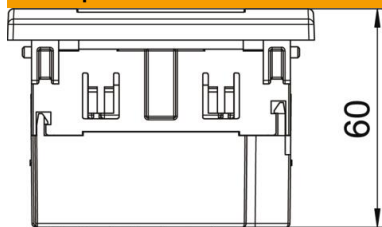

PC Полікарбонат

Основні дані

Артикули	6119423
Тип	SDE-RW D0RT1B
Позначення 1	Розетка електрична
Позначення 2	Modul 45
Виробник	OBO
Розмір	84x84x59mm
Колір	сигнальний червоний; RAL 3001
Матеріал	Полікарбонат
Мінімальна одиниця продажу VK	1
Одиниця вимірювання	Шт.
Маса	10,7 kg
Одиниця ваги	кг/% пара

Технічний паспорт

Розетка AR45, 1-постова, з полем маркування для горизонтальної установки пристрою

Артикули: 6119423

Розміри

Ширина	84 mm
Висота	84 mm

Технічні характеристики

Покриття (захист)	Місце встановлення
Замикається	ні
Тип підключення	Безвинтова клемма
Кількість елементів	1
Кількість модулів (для модульної конструкції)	0
Змінювана кількість розеток	0
Кількість полюсів	2
Відбиток / маркування	без друку
Конструкція	Одинарна, 0°
Виконання верхньої частини	матовий
Конструкція	SCHUKO
Механізм виймання	ні
Тип кріплення	фіксувати
Місце для етикетки	так
удосконалений захист від дотику	так
Захист від диференційного струму	ні
для важких умов (відповідно до VDE)	ні
Запас потужності	ні
Не містить галогенів	так
Ізольований монтаж	ні
Відкидна кришка	ні
Кодування	ні
Контрольне світло	ні
З вимикачем	ні

Технічний паспорт

Розетка AR45, 1-постова, з полем маркування для горизонтальної установки пристрою

Артикули: 6119423

Технічні характеристики

Із запобіжником на низький струм	ні
З функціональним освітленням	ні
З орієнтувальним освітленням	ні
Вид монтажу	Інсталляційний кабельний канал
Номинальна напруга	250 V
Номинальний струм	16 A
Рівень захисту	Прочее
Спеціальний блок живлення	Без спеціального джерела живлення
Тип розетки	Захисний контакт
Кут нахилу контактів розетки	0°
Глибина	60 mm
Прозорий	ні
Зміщена центральна накладка	ні
Захист від перенапруг	ні