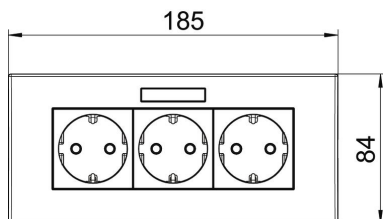

PC Полікарбонат

Основні дані

Артикули	6119434
Тип	SDE-RW D0GN3B
Позначення 1	Розетка електрична
Позначення 2	Modul 45
Виробник	OBO
Розмір	84x185x59mm
Колір	м'ятно-зелений; RAL 6029
Матеріал	Полікарбонат
Мінімальна одиниця продажу VK	1
Одиниця вимірювання	Шт.
Маса	23,3 kg
Одиниця ваги	кг/% пара

Технічний паспорт

Розетка AR45, потрійна, з полем маркування для горизонтальної установки пристрою

Артикули: 6119434

Розміри

Ширина	185 mm
Висота	84 mm

Технічні характеристики

Покриття (захист)	Місце встановлення
Замикається	ні
Тип підключення	Безвинтова клемма
Кількість елементів	3
Кількість модулів (для модульної конструкції)	0
Змінювана кількість розеток	0
Кількість полюсів	2
Відбиток / маркування	без друку
Конструкція	Трьохпостова, 0°
Виконання верхньої частини	матовий
Конструкція	SCHUKO
Механізм виймання	ні
Тип кріплення	фіксувати
Місце для етикетки	так
удосконалений захист від дотику	так
Захист від диференційного струму	ні
для важких умов (відповідно до VDE)	ні
Запас потужності	ні
Не містить галогенів	так
Ізольований монтаж	ні
Відкидна кришка	ні
Кодування	ні
Контрольне світло	ні
З вимикачем	ні
Із запобіжником на низький струм	ні
З функціональним освітленням	ні
З орієнтувальним освітленням	ні
Вид монтажу	Інсталляційний кабельний канал
Номинальна напруга	250 V
Номинальний струм	16 A
Рівень захисту	Прочее
Спеціальний блок живлення	Без спеціального джерела живлення

Технічний паспорт

Розетка AR45, потрійна, з полем маркування для горизонтальної установки пристрою

Артикули: 6119434

Технічні характеристики

Тип розетки	Захисний контакт
Кут нахилу контактів розетки	0°
Глибина	60 mm
Прозорий	ні
Зміщена центральна накладка	ні
Захист від перенапруг	ні