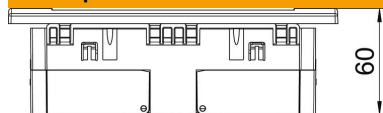

PC Полікарбонат

Основні дані

Артикули	6119434
Тип	SDE-RW D0GN3B
Позначення 1	Розетка електрична
Позначення 2	Modul 45
Виробник	OBO
Розмір	84x185x59mm
Колір	м'ятно-зелений; RAL 6029
Матеріал	Полікарбонат
Мінімальна одиниця продажу VK	1
Одиниця вимірювання	Шт.
Маса	23,3 kg
Одиниця ваги	кг/% пара

Технічний паспорт

Розетка AR45, потрійна, з полем маркування для горизонтальної установки пристрою

Артикули: 6119434

Розміри

Ширина	185 mm
Висота	84 mm

Технічні характеристики

Покриття (захист)	Місце встановлення
Замикається	ні
Тип підключення	Безвинтова клемма
Кількість елементів	3
Кількість модулів (для модульної конструкції)	0
Змінювана кількість розеток	0
Кількість полюсів	2
Відбиток / маркування	без друку
Конструкція	Трьохпостова, 0°
Виконання верхньої частини	матовий
Конструкція	SCHUKO
Механізм виймання	ні
Тип кріплення	фіксувати
Місце для етикетки	так
удосконалений захист від дотику	так
Захист від диференційного струму	ні
для важких умов (відповідно до VDE)	ні
Запас потужності	ні
Не містить галогенів	так
Ізольований монтаж	ні
Відкидна кришка	ні
Кодування	ні
Контрольне світло	ні
З вимикачем	ні
Із запобіжником на низький струм	ні
З функціональним освітленням	ні
З орієнтувальним освітленням	ні
Вид монтажу	Інсталляційний кабельний канал
Номинальна напруга	250 V
Номинальний струм	16 A
Рівень захисту	Прочее
Спеціальний блок живлення	Без спеціального джерела живлення

Технічний паспорт

Розетка AR45, потрійна, з полем маркування для горизонтальної установки пристрою

Артикули: 6119434

Технічні характеристики

Тип розетки	Захисний контакт
Кут нахилу контактів розетки	0°
Глибина	60 mm
Прозорий	ні
Зміщена центральна накладка	ні
Захист від перенапруг	ні