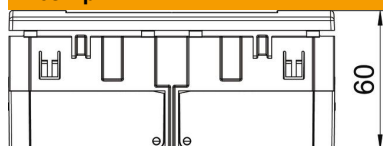

Технічний паспорт

Розетка AR45, подвійна

Артикули: 6119408

Попередньо зібраний блок розетки без поля маркування, для установки в системи каналів Rapid 80.

Блок складається з:

- Коробка для кріплення пристрою, двопостова, тип 71GD13;
 - Подвійна електрична розетка, контакти з направленням підключення 0°;
 - Рамка AR45, 2-х постова, без поля маркування, колір: чисто білий
- Для встановлення в кабельні канали Rapid 80 та сервісні колони ISS.

PC Полікарбонат

Основні дані

Артикули	6119408
Тип	SDE-RW D0GN2
Позначення 1	Розетка електрична
Позначення 2	Modul 45
Виробник	OBO
Розмір	84x140x59mm
Колір	м'ятно-зелений; RAL 6029
Матеріал	Полікарбонат
Мінімальна одиниця продажу VK	1
Одиниця вимірювання	Шт.
Маса	19 kg
Одиниця ваги	кг/% пара

Технічний паспорт

Розетка AR45, подвійна

Артикули: 6119408

Розміри

Ширина	140 mm
Висота	84 mm

Технічні характеристики

Покриття (захист)	Місце встановлення
Замикається	ні
Тип підключення	Безвинтова клемма
Кількість елементів	2
Кількість модулів (для модульної конструкції)	0
Змінювана кількість розеток	0
Кількість полюсів	2
Відбиток / маркування	без друку
Конструкція	Двохпостова, 0°
Виконання верхньої частини	матовий
Конструкція	SCHUKO
Механізм виймання	ні
Тип кріплення	фіксувати
Місце для етикетки	ні
удосконалений захист від дотику	так
Захист від диференційного струму	ні
для важких умов (відповідно до VDE)	ні
Запас потужності	ні
Не містить галогенів	так
Ізольований монтаж	ні
Відкидна кришка	ні
Кодування	ні
Контрольне світло	ні
З вимикачем	ні
Із запобіжником на низький струм	ні
З функціональним освітленням	ні
З орієнтувальним освітленням	ні
Вид монтажу	Інсталляційний кабельний канал
Номінальна напруга	250 V

Технічний паспорт

Розетка AR45, подвійна

Артикули: 6119408

Технічні характеристики

Номинальний струм	16 A
Рівень захисту	Прочее
Спеціальний блок живлення	Без спеціального джерела живлення
Тип розетки	Захисний контакт
Кут нахилу контактів розетки	0°
Глибина	60 mm
Прозорий	ні
Зміщена центральна накладка	ні
Захист від перенапруг	ні