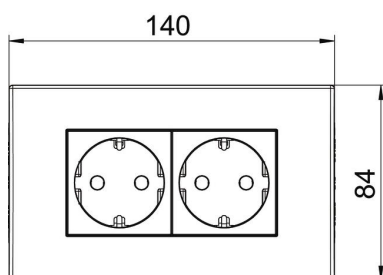

Технічний паспорт

Розетка AR45, подвійна

Артикули: 6119408

Попередньо зібраний блок розетки без поля маркування, для установки в системи каналів Rapid 80.

Блок складається з:

- Коробка для кріплення пристрою, двопостова, тип 71GD13;
 - Подвійна електрична розетка, контакти з направленням підключення 0°;
 - Рамка AR45, 2-х постова, без поля маркування, колір: чисто білий
- Для встановлення в кабельні канали Rapid 80 та сервісні колони ISS.

PC Полікарбонат

Основні дані

Артикули	6119408
Тип	SDE-RW D0GN2
Позначення 1	Розетка електрична
Позначення 2	Modul 45
Виробник	OBO
Розмір	84x140x59mm
Колір	м'ятно-зелений; RAL 6029
Матеріал	Полікарбонат
Мінімальна одиниця продажу VK	1
Одиниця вимірювання	Шт.
Маса	19 kg
Одиниця ваги	кг/% пара

Технічний паспорт

Розетка AR45, подвійна

Артикули: 6119408

Розміри

Ширина	140 mm
Висота	84 mm

Технічні характеристики

Покриття (захист)	Місце встановлення
Замикається	ні
Тип підключення	Безвинтова клемма
Кількість елементів	2
Кількість модулів (для модульної конструкції)	0
Змінювана кількість розеток	0
Кількість полюсів	2
Відбиток / маркування	без друку
Конструкція	Двохпостова, 0°
Виконання верхньої частини	матовий
Конструкція	SCHUKO
Механізм виймання	ні
Тип кріплення	фіксувати
Місце для етикетки	ні
удосконалений захист від дотику	так
Захист від диференційного струму	ні
для важких умов (відповідно до VDE)	ні
Запас потужності	ні
Не містить галогенів	так
Ізольований монтаж	ні
Відкидна кришка	ні
Кодування	ні
Контрольне світло	ні
З вимикачем	ні
Із запобіжником на низький струм	ні
З функціональним освітленням	ні
З орієнтувальним освітленням	ні
Вид монтажу	Інсталляційний кабельний канал
Номінальна напруга	250 V

Технічний паспорт

Розетка AR45, подвійна

Артикули: 6119408

Технічні характеристики

Номинальний струм	16 A
Рівень захисту	Прочее
Спеціальний блок живлення	Без спеціального джерела живлення
Тип розетки	Захисний контакт
Кут нахилу контактів розетки	0°
Глибина	60 mm
Прозорий	ні
Зміщена центральна накладка	ні
Захист від перенапруг	ні