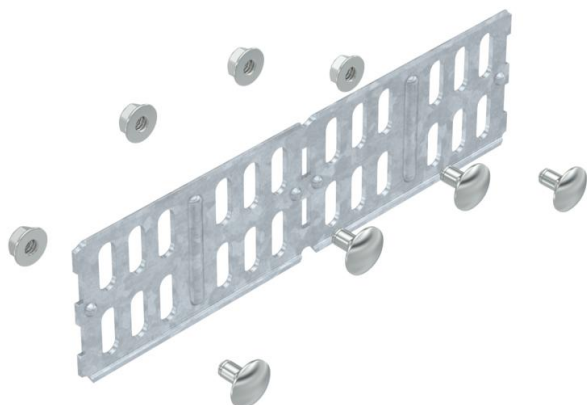

Технічний паспорт

Повздожній і кутовий з'єднувач 60 FT

Артикули: 6067611

Повздожній/кутовий з'єднувач лотків, FS з висотою борту 60 мм.
Включаючи частини кріпильного матеріалу.

St Сталь

FT гарячецинкований

Основні дані

Артикули	6067611
Тип	RWVL 60 FT
Позначення 1	Повздожній та кут. з'єднувач
Позначення 2	для кабельного лотка, горизонт.
Виробник	OBO
Розмір	60x200
Матеріал	Сталь
Покриття	гарячецинкований
Стандарт поверхні	DIN EN ISO 1461
Мінімальна одиниця продажу VK	10
Одиниця вимірювання	Шт.
Маса	17,4 kg
Одиниця ваги	kg/% пара

Технічний паспорт

Поздовжній і кутовий з'єднувач 60 FT

Артикули: 6067611

Розміри

Габаритний розмір	200 x 56
Довжина	200 mm
Ширина	4 mm
Висота	60 mm
Товщина	2 mm

Технічні характеристики

Конструкція	Кутовий з'єднувач
Збереження функцій	ні
Підходить для дротяного лотка	ні
Підходить для кабельростру	ні
Підходить для кабельного лотка	так
Підходить для висоти системи прокладання кабелю	60 mm
Горизонтальний шарнірний з'єднувач	ні
Вертикальний шарнірний з'єднувач	ні
Нержавіюча сталь, протравлена	ні
Тип з'єднання	Болтовий з'єднувач