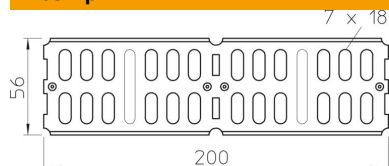

Технічний паспорт

Повздожній і кутовий з'єднувач 60 FT

Артикули: 6067611

Повздожній/кутовий з'єднувач лотків, FS з висотою борту 60 мм.
Включаючи частини кріпильного матеріалу.

St Сталь

FT гарячецинкований

Основні дані

Артикули	6067611
Тип	RWVL 60 FT
Позначення 1	Повздожній та кут. з'єднувач
Позначення 2	для кабельного лотка, горизонт.
Виробник	OBO
Розмір	60x200
Матеріал	Сталь
Покриття	гарячецинкований
Стандарт поверхні	DIN EN ISO 1461
Мінімальна одиниця продажу VK	10
Одиниця вимірювання	Шт.
Маса	17,4 kg
Одиниця ваги	kg/% пара

Технічний паспорт

Поздовжній і кутовий з'єднувач 60 FT

Артикули: 6067611

Розміри

Габаритний розмір	200 x 56
Довжина	200 mm
Ширина	4 mm
Висота	60 mm
Товщина	2 mm

Технічні характеристики

Конструкція	Кутовий з'єднувач
Збереження функцій	ні
Підходить для дротяного лотка	ні
Підходить для кабельростру	ні
Підходить для кабельного лотка	так
Підходить для висоти системи прокладання кабелю	60 mm
Горизонтальний шарнірний з'єднувач	ні
Вертикальний шарнірний з'єднувач	ні
Нержавіюча сталь, протравлена	ні
Тип з'єднання	Болтовий з'єднувач