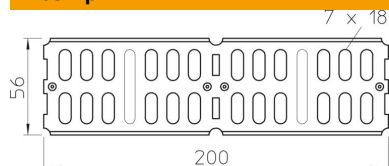

### Основні дані

Артикули	6067117
Тип	RWVL 60 FS RU
Позначення 1	Повздожній та кут. з'єднувач
Позначення 2	для кабельного лотка, горизонт.
Виробник	OBO
Розмір	60x200
Матеріал	Сталь
Покриття	оцинковано методом Сендзіміра
Стандарт поверхні	DIN EN 10346
Мінімальна одиниця продажу VK	10
Одиниця вимірювання	Шт.
Маса	16,4 kg
Одиниця ваги	кг/% пара

### Розміри

Габаритний розмір	200 x 56
Довжина	200 mm
Висота	60 mm