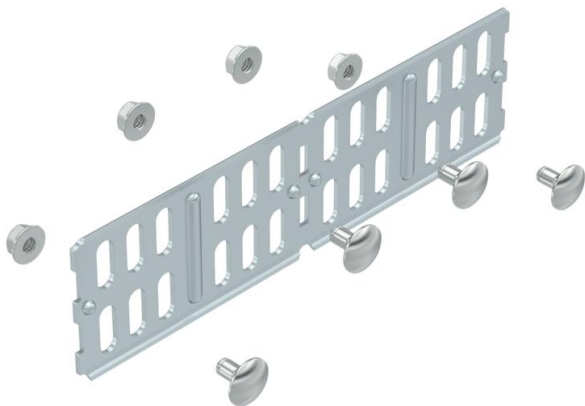

## Кутовий з'єднувач 60 FS

Артикули: 6067117

Повздожній і кутовий з'єднувач для кабельних лотків і фасонних деталей з висотою борту 60 мм.  
Включаючи частини кріпильного матеріалу.

**St** Сталь

**FS** оцинковано пачкою

### Основні дані

Артикули	6067117
Тип	RWVL 60 FS RU
Позначення 1	Повздожній та кут. з'єднувач
Позначення 2	для кабельного лотка, горизонт.
Виробник	OBO
Розмір	60x200
Матеріал	Сталь
Покриття	оцинковано методом Сендзіміра
Стандарт поверхні	DIN EN 10346
Мінімальна одиниця продажу VK	10
Одиниця вимірювання	Шт.
Маса	16,4 kg
Одиниця ваги	кг/% пара

### Розміри

Габаритний розмір	200 x 56
Довжина	200 mm
Висота	60 mm