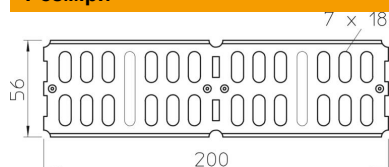

Технічний паспорт

Повздовжній/кутовий з'єднувач лотків 60, FS

Артикули: 6067115

Повздовжній/кутовий з'єднувач лотків, FS з висотою борту 60 мм.
Включаючи частини кріпильного матеріалу.
Гвинт з напівприхованою головкою та комбіновані гайки.

St	Сталь
FS	оцинковано пачкою

Основні дані

Артикули	6067115
Позначення 1	Повздовжній та кут. з'єднувач
Позначення 2	для кабельного лотка, горизонт.
Виробник	OBO
Розмір	60x200
Матеріал	Сталь
Покриття	оцинковано методом Сендзіміра
Стандарт поверхні	DIN EN 10346
Мінімальна одиниця продажу VK	10
Одиниця вимірювання	Шт.
Маса	16,4 kg
Одиниця ваги	кг/% пара

Розміри

Габаритний розмір	200 x 56
Довжина	200 mm
Ширина	4 mm
Висота	60 mm
Висота	2 in
Товщина	2 mm

Технічний паспорт

Повздовжній/кутовий з'єднувач лотків 60, FS

Артикули: 6067115

Технічні характеристики

Конструкція	Кутовий з'єднувач
Збереження функцій	так
Підходить для дротяного лотка	ні
Підходить для кабельростру	ні
Підходить для кабельного лотка	так
Підходить для висоти системи прокладання кабелю	60 mm
Горизонтальний шарнірний з'єднувач	ні
Вертикальний шарнірний з'єднувач	ні
Нержавіюча сталь, протравлена	ні
Тип з'єднання	Болтовий з'єднувач