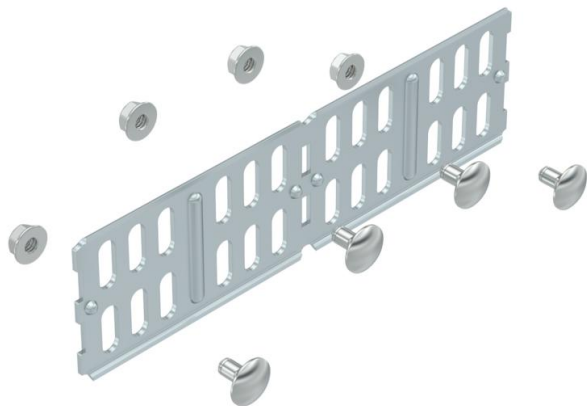

Технічний паспорт

Повздовжній/кутовий з'єднувач лотків 60, FS

Артикули: 6067115

Повздовжній/кутовий з'єднувач лотків, FS з висотою борту 60 мм.
Включаючи частини кріпильного матеріалу.
Гвинт з напівприхованою головкою та комбіновані гайки.

St	Сталь
FS	оцинковано пачкою

Основні дані

Артикули	6067115
Позначення 1	Повздовжній та кут. з'єднувач
Позначення 2	для кабельного лотка, горизонт.
Виробник	OBO
Розмір	60x200
Матеріал	Сталь
Покриття	оцинковано методом Сендзіміра
Стандарт поверхні	DIN EN 10346
Мінімальна одиниця продажу VK	10
Одиниця вимірювання	Шт.
Маса	16,4 kg
Одиниця ваги	кг/% пара

Розміри

Габаритний розмір	200 x 56
Довжина	200 mm
Ширина	4 mm
Висота	60 mm
Висота	2 in
Товщина	2 mm

Технічний паспорт

Повздовжній/кутовий з'єднувач лотків 60, FS

Артикули: 6067115

Технічні характеристики

Конструкція	Кутовий з'єднувач
Збереження функцій	так
Підходить для дротяного лотка	ні
Підходить для кабельростру	ні
Підходить для кабельного лотка	так
Підходить для висоти системи прокладання кабелю	60 mm
Горизонтальний шарнірний з'єднувач	ні
Вертикальний шарнірний з'єднувач	ні
Нержавіюча сталь, протравлена	ні
Тип з'єднання	Болтовий з'єднувач