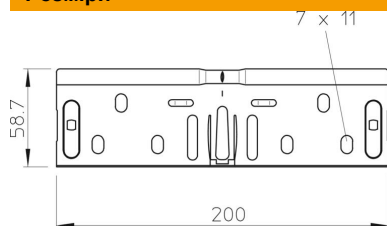

Технічний паспорт

Повздовжній з'єднувач лотка, FS

Артикули: 6068146

Швидкий з'єднувач в наборі для безболтового прямого з'єднання кабельних лотків та фасонних деталей й стикувальних планок висотою борту 60 мм. Прокідне захісне з'єднання кабельростра забезпечується без болтового з'єднання.

St	Сталь
FS	оцинковано пачкою

Основні дані

Артикули	6068146
Тип	RV 605 FS
Позначення 1	Повздовжній з'єднувач, набір
Позначення 2	для кабельного лотка
Виробник	OBO
Розмір	60x50
Матеріал	Сталь
Покриття	оцинковано методом Сендзіміра
Стандарт поверхні	DIN EN 10346
Мінімальна одиниця продажу VK	10
Одиниця вимірювання	Шт.
Маса	18,1 kg
Одиниця ваги	кг/% пара

Розміри

Габаритний розмір	200 x 58,7
Довжина	200 mm
Ширина	50 mm
Ширина	2 in
Висота	60 mm
Висота	2 in
Товщина	0,75 mm

Технічний паспорт

Повздовжній з'єднувач лотка, FS

Артикули: 6068146

Технічні характеристики