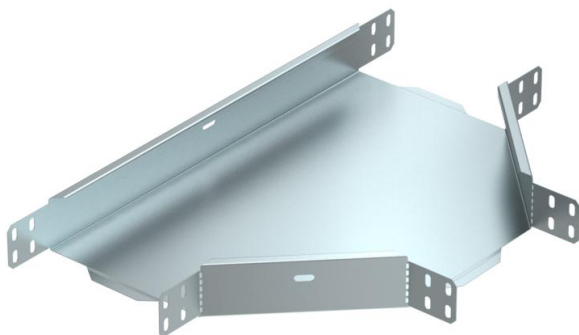

## T-подібна секція 60 FS

Артикули: 6043310

T-подібна секція, горизонтальна для всіх типів кабельних лотків із висотою борту 60 мм  
Фасонна деталь постачається у розібраному вигляді. Усі сторони передбачено для однакової ширини кабельних лотків.  
Включаючи частини кріпильного матеріалу.

### Основні дані

Артикули	6043310
Тип	RT 650 FS RU
Позначення 1	T-подібна секція
Позначення 2	горизонтальна
Виробник	OBO
Розмір	60x500
Матеріал	Сталь
Покриття	оцинковано методом Сендзіміра
Стандарт поверхні	DIN EN 10346
Мінімальна одиниця продажу VK	1
Одиниця вимірювання	Шт.
Маса	216 kg
Одиниця ваги	кг/% пара

## Розміри

Ширина	500 mm
Висота	60 mm
Розмір B	500 mm