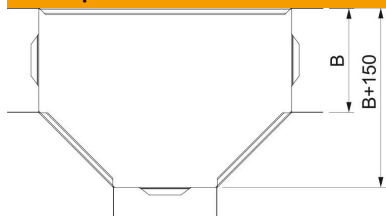

### Основні дані

Артикули	6043310
Тип	RT 650 FS RU
Позначення 1	T-подібна секція
Позначення 2	горизонтальна
Виробник	OBO
Розмір	60x500
Матеріал	Сталь
Покриття	оцинковано методом Сендзіміра
Стандарт поверхні	DIN EN 10346
Мінімальна одиниця продажу VK	1
Одиниця вимірювання	Шт.
Маса	216 kg
Одиниця ваги	кг/% пара

## Розміри

Ширина	500 mm
Висота	60 mm
Розмір B	500 mm