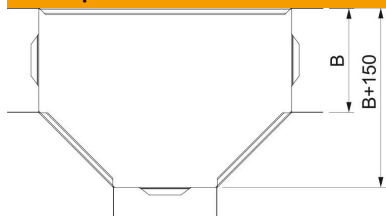

### Основні дані

Артикули	6043306
Тип	RT 630 FS RU
Позначення 1	Т-подібна секція
Позначення 2	горизонтальна
Виробник	OBO
Розмір	60x300
Матеріал	Сталь
Покриття	оцинковано методом Сендзіміра
Стандарт поверхні	DIN EN 10346
Мінімальна одиниця продажу VK	1
Одиниця вимірювання	Шт.
Маса	105 kg
Одиниця ваги	кг/% пара

## Розміри

Ширина	300 mm
Висота	60 mm
Розмір B	300 mm