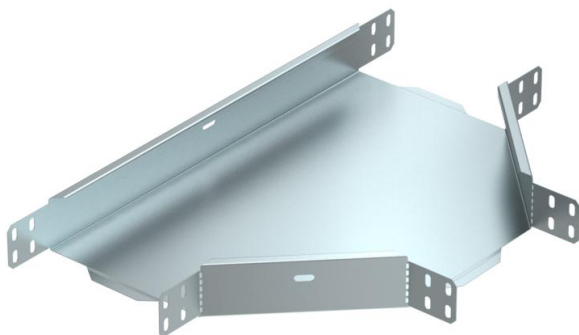

## Т-подібна секція 60 FS

Артикули: 6043306

Т-подібна секція, горизонтальна для всіх типів кабельних лотків із висотою борту 60 мм  
Фасонна деталь постачається у розібраному вигляді. Усі сторони передбачено для однакової ширини кабельних лотків.  
Включаючи частини кріпильного матеріалу.

### Основні дані

Артикули	6043306
Тип	RT 630 FS RU
Позначення 1	Т-подібна секція
Позначення 2	горизонтальна
Виробник	OBO
Розмір	60x300
Матеріал	Сталь
Покриття	оцинковано методом Сендзіміра
Стандарт поверхні	DIN EN 10346
Мінімальна одиниця продажу VK	1
Одиниця вимірювання	Шт.
Маса	105 kg
Одиниця ваги	кг/% пара

## Розміри

Ширина	300 mm
Висота	60 mm
Розмір B	300 mm