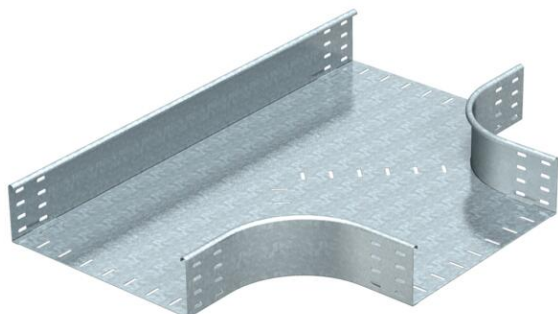

## T-подібна секція FT

Артикули: 7119550

T-подібна секція, горизонтальна, для всіх типів кабельних лотків із висотою борта 110 мм.  
Фасонна деталь у круглій конструкції. Внутрішній радіус фасонної деталі складає 150 мм. Усі боки розраховані на однакову ширину кабельного лотка. Кріпильні матеріали замовляються окремо.

### Основні дані

Артикули	7119550
Позначення 1	T-подібна секція
Позначення 2	горизонтальна, круглий тип
Виробник	OBO
Розмір	110x550
Матеріал	Сталь
Покриття	гарячецинкований
Стандарт поверхні	DIN EN ISO 1461
Мінімальна одиниця продажу VK	1
Одиниця вимірювання	Шт.
Маса	1100 kg
Одиниця ваги	kg/% пара

### Розміри

Ширина	550 mm
Ширина	22 in
Висота	110 mm
Розмір B	550 mm
Розмір R	150 mm

## Технічні характеристики

Нахил (кут)	90°
Конструкція з'єднання	без з'єднувача
Збереження функцій	ні
схема розташування отворів NATO	ні
Зміна напрямку	горизонтальний
Нержавіюча сталь, протравлена	ні
Конструкція для великих відстаней	ні
Тип з'єднувача системи кабельних опор	прикручений
Товщина перекладинки	1,25 mm