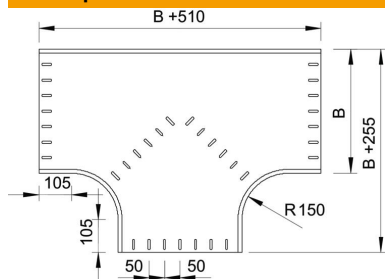

## T-подібна секція FT

Артикули: 7119550

T-подібна секція, горизонтальна, для всіх типів кабельних лотків із висотою борта 110 мм.  
Фасонна деталь у круглій конструкції. Внутрішній радіус фасонної деталі складає 150 мм. Усі боки розраховані на однакову ширину кабельного лотка. Кріпильні матеріали замовляються окремо.

### Основні дані

Артикули	7119550
Позначення 1	T-подібна секція
Позначення 2	горизонтальна, круглий тип
Виробник	OBO
Розмір	110x550
Матеріал	Сталь
Покриття	гарячецинкований
Стандарт поверхні	DIN EN ISO 1461
Мінімальна одиниця продажу VK	1
Одиниця вимірювання	Шт.
Маса	1100 kg
Одиниця ваги	kg/% пара

### Розміри

Ширина	550 mm
Ширина	22 in
Висота	110 mm
Розмір B	550 mm
Розмір R	150 mm

## Технічні характеристики

Нахил (кут)	90°
Конструкція з'єднання	без з'єднувача
Збереження функцій	ні
схема розташування отворів NATO	ні
Зміна напрямку	горизонтальний
Нержавіюча сталь, протравлена	ні
Конструкція для великих відстаней	ні
Тип з'єднувача системи кабельних опор	прикручений
Товщина перекладинки	1,25 mm