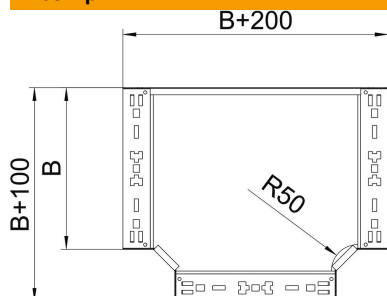

Технічний паспорт

T-подібна секція Magic 85 FS

Артикули: 6041670

T-подібна секція зі швидким з'єднувачем. Для всіх типів кабельних лотків із висотою борта 85 мм.

St Сталь

FS оцинковано пачкою

Основні дані

Артикули	6041670
Тип	RTM 860 FS
Позначення 1	T-подібна секція
Позначення 2	зі швидким з'єднувачем
Виробник	OBO
Розмір	85x600
Матеріал	Сталь
Покриття	оцинковано методом Сендзіміра
Стандарт поверхні	DIN EN 10346
Мінімальна одиниця продажу VK	1
Одиниця вимірювання	Шт.
Маса	632,4 kg
Одиниця ваги	кг/% пара

Технічний паспорт

T-подібна секція Magic 85 FS

Артикули: 6041670

Розміри

Ширина	600 mm
Висота	85 mm
Товщина	1,25 mm
Розмір B	600 mm

Технічні характеристики

Нахил (кут)	90°
Конструкція з'єднання	вбудований з'єднувач
Збереження функцій	ні
схема розташування отворів NATO	ні
Зміна напрямку	горизонтальний
Нержавіюча сталь, протравлена	ні
Конструкція для великих відстаней	ні
Тип з'єднувача системи кабельних опор	прикручений
Товщина перекладинки	1,25 mm