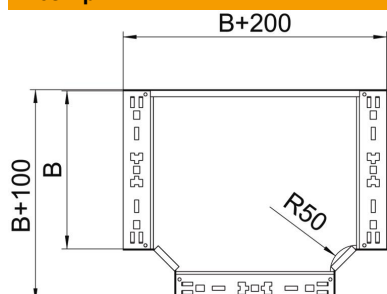

Технічний паспорт

T-подібна секція Magic 85 FT

Артикули: 6041688

T-подібна секція зі швидким з'єднувачем. Для всіх типів кабельних лотків із висотою борта 85 мм.

St

Сталь

FT

гарячецинкований

Основні дані

Артикули	6041688
Тип	RTM 850 FT
Позначення 1	T-подібна секція
Позначення 2	зі швидким з'єднувачем
Виробник	OBO
Розмір	85x500
Матеріал	Сталь
Покриття	гарячецинкований
Стандарт поверхні	DIN EN ISO 1461
Мінімальна одиниця продажу VK	1
Одиниця вимірювання	Шт.
Маса	520,5 kg
Одиниця ваги	кг/% пара

Технічний паспорт

T-подібна секція Magic 85 FT

Артикули: 6041688

Розміри

Ширина	500 mm
Висота	85 mm
Товщина	1,25 mm
Розмір B	500 mm

Технічні характеристики

Нахил (кут)	90°
Конструкція з'єднання	вбудований з'єднувач
Збереження функцій	ні
схема розташування отворів NATO	ні
Зміна напрямку	горизонтальний
Нержавіюча сталь, протравлена	ні
Конструкція для великих відстаней	ні
Тип з'єднувача системи кабельних опор	прикручений
Товщина перекладинки	1,25 mm