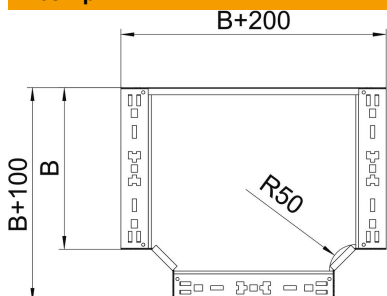

Технічний паспорт

T-подібна секція Magic 85 FS

Артикули: 6041668

T-подібна секція зі швидким з'єднувачем. Для всіх типів кабельних лотків із висотою борта 85 мм.

St

Сталь

FS

оцинковано пачкою

Основні дані

Артикули	6041668
Тип	RTM 850 FS
Позначення 1	T-подібна секція
Позначення 2	зі швидким з'єднувачем
Виробник	OBO
Розмір	85x500
Матеріал	Сталь
Покриття	оцинковано методом Сендзіміра
Стандарт поверхні	DIN EN 10346
Мінімальна одиниця продажу VK	1
Одиниця вимірювання	Шт.
Маса	485,4 kg
Одиниця ваги	кг/% пара

Технічний паспорт

T-подібна секція Magic 85 FS

Артикули: 6041668

Розміри

Ширина	500 mm
Висота	85 mm
Товщина	1,25 mm
Розмір B	500 mm

Технічні характеристики

Нахил (кут)	90°
Конструкція з'єднання	вбудований з'єднувач
Збереження функцій	ні
схема розташування отворів NATO	ні
Зміна напрямку	горизонтальний
Нержавіюча сталь, протравлена	ні
Конструкція для великих відстаней	ні
Тип з'єднувача системи кабельних опор	прикручений
Товщина перекладинки	1,25 mm